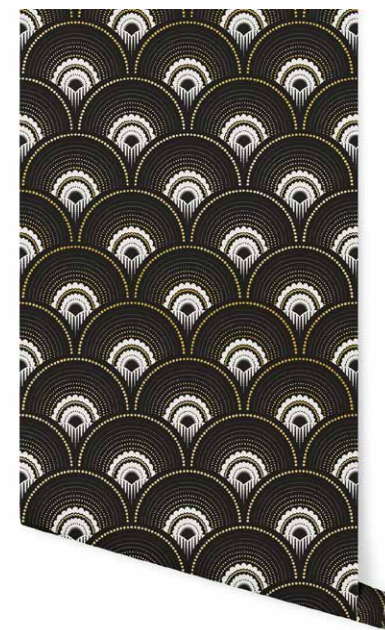

Noir Doré - hani133R10TW