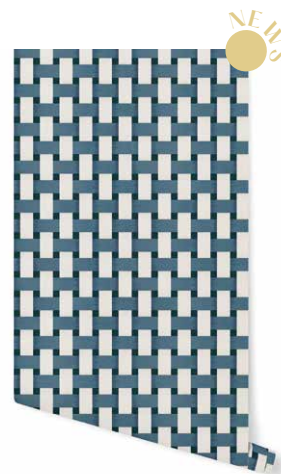

Menthe à l'eau - 1138

Café Glacé - 1170

Limnade - 1139

Grenadine - 1140

Thé Vert - 1141

BAUHAUS

SÉRIE 4

Papier peint Intissé 150g Lavable · Rouleau : 9 mètres x 50 cm
 Non-Woven Wallpaper washable 150g · Roll : 9 meters x 50 cm