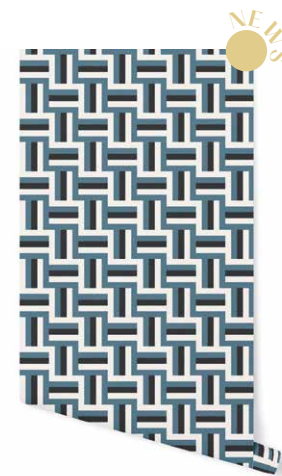

Rouge Cerise - ceram1119R3WM

Vert Olive - ceram1118R3WM

NEUE

SÉRIE 4

Papier peint Intissé 150g Lavable · Rouleau : 9 mètres x 50 cm
 Non-Woven Wallpaper washable 150g · Roll : 9 meters x 50 cm

Vert Khaki - neue110R3WM