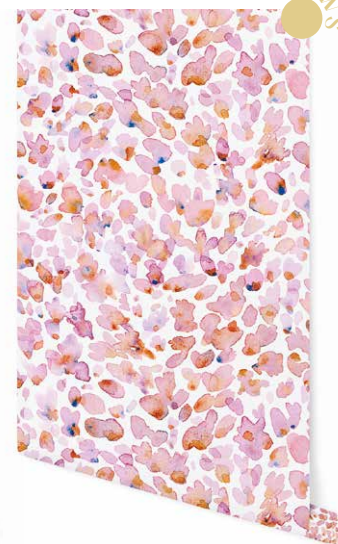

Bleu Pastel

Vert Pastel

Beige Kaki

Corail

Taupe

Crème

PERLE DE VERDURE

SÉRIE 4

Papier peint Intissé 150g Lavable · Rouleau : 9 mètres x 50 cm
Non-Woven Wallpaper washable 150g · Roll : 9 meters x 50 cm

Vert Émeraude

Beige Craie

Bleu Galcée

Vert Saugé

MAQUIS

SÉRIE 4

Papier peint Intissé 150g Lavable · Rouleau : 9 mètres x 50 cm
Non-Woven Wallpaper washable 150g · Roll : 9 meters x 50 cm

· Gris Prague ·

· Bleu Sarcelle ·

· Terre d'ombre Lila ·

· Blanc Écru ·

LAVANDE

SÉRIE 4

Papier peint Intissé 150g Lavable · Rouleau : 9 mètres x 50 cm
Non-Woven Wallpaper washable 150g · Roll : 9 meters x 50 cm

· Naturelle ·

· Rosée ·

· Véronèse ·

EPINE DOUCE

SÉRIE 4

Papier peint Intissé 150g Lavable · Rouleau : 9 mètres x 50 cm
 Non-Woven Wallpaper washable 150g · Roll : 9 meters x 50 cm

· Roche Brune ·

· Poudre Beige ·