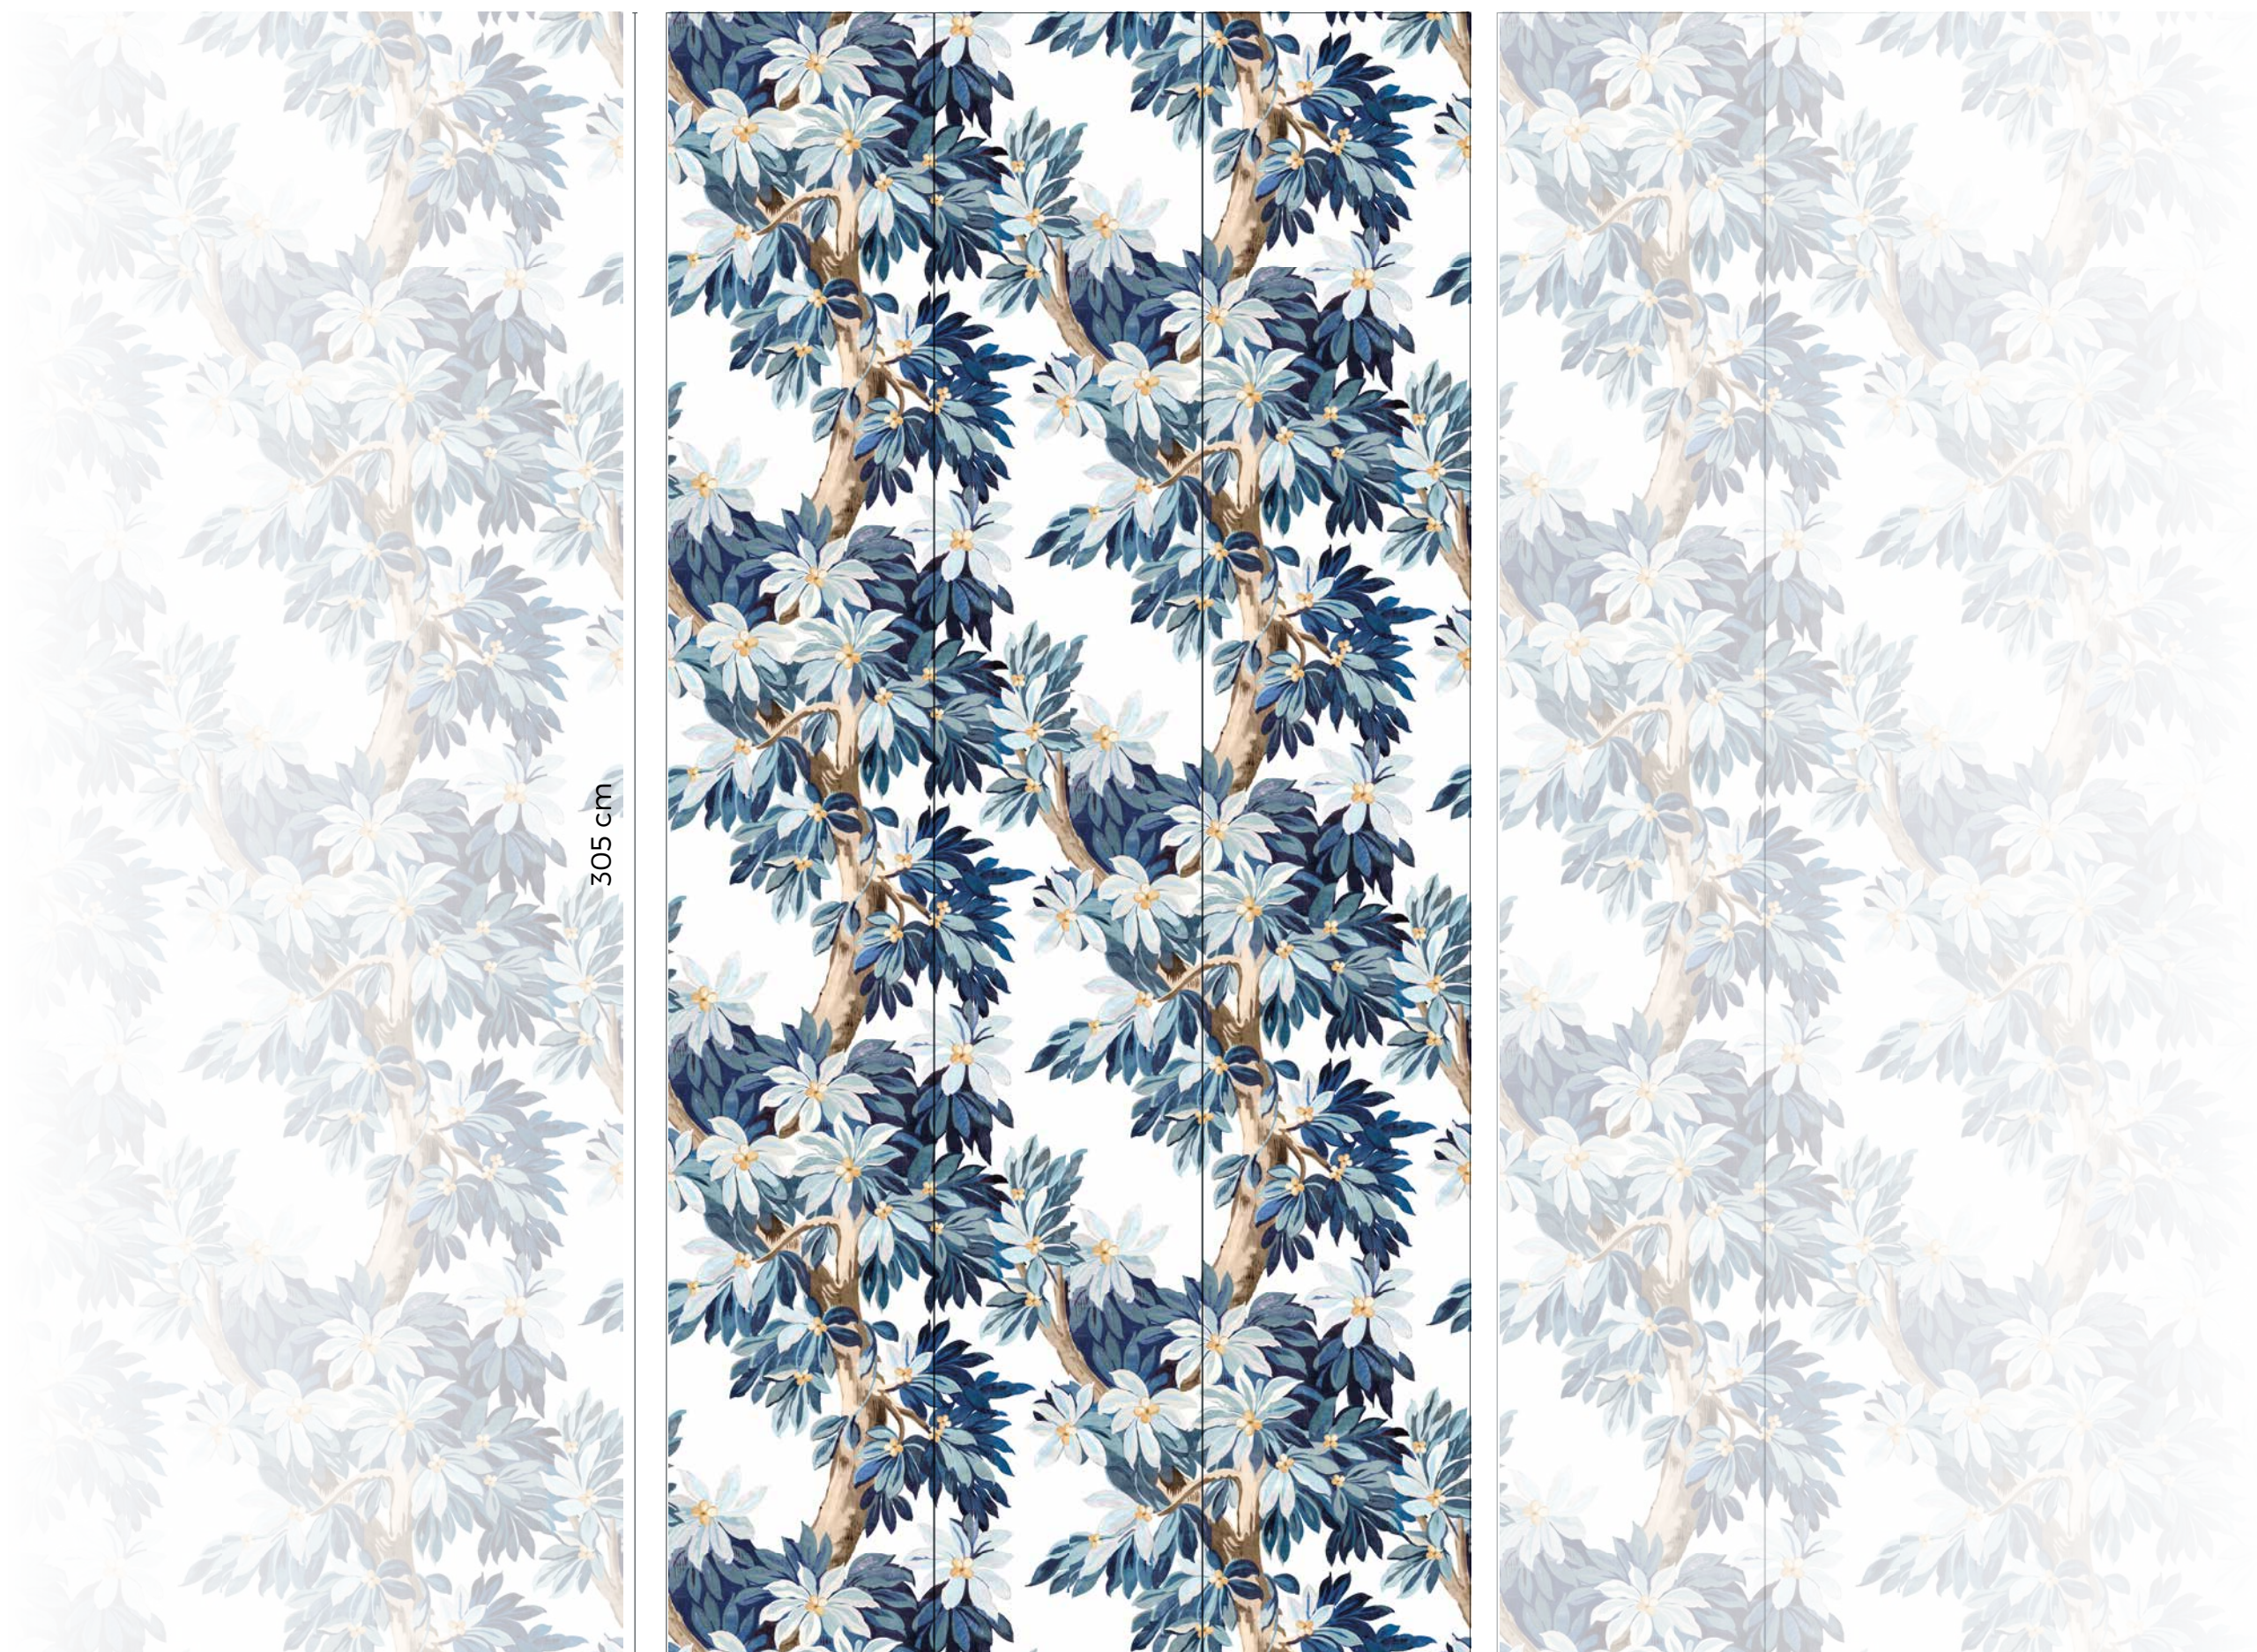

## FRESQUE PACK

Pack n°1

Pack n°1

50 cm

Feuille Bleutée 1233

150 cm