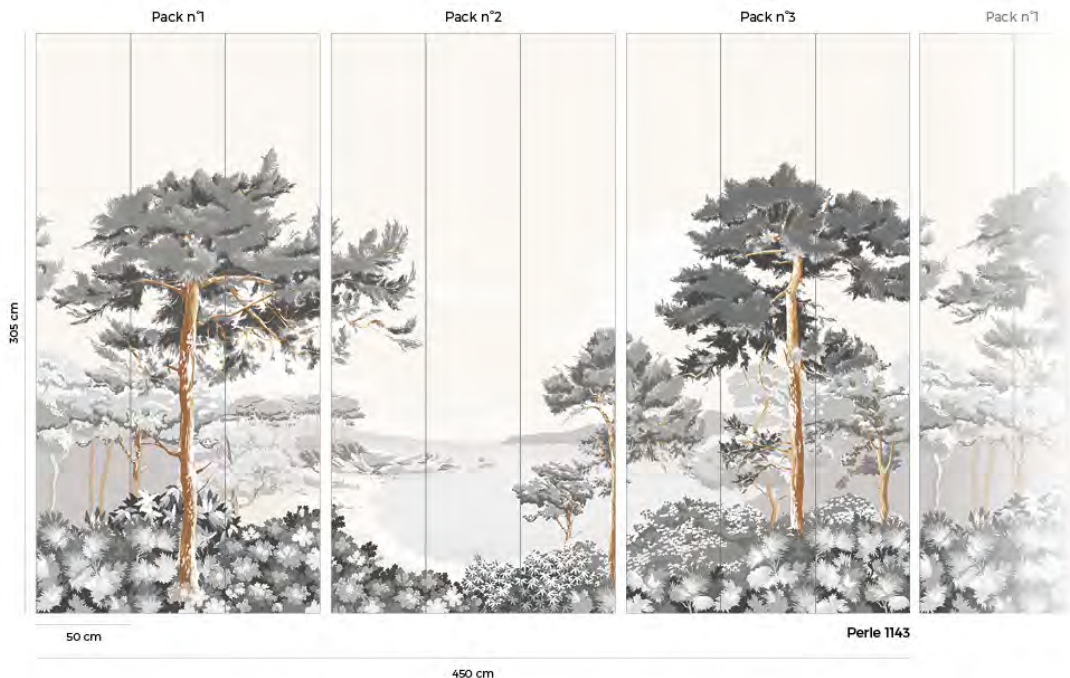

QUIBERON

PACKS ORIGINS

FORMAT & RACCORD

Décor composé de 3 packs : L 450 x H 305 cm

Chaque pack peut être vendu individuellement

Raccord : les packs n°1 et n°3 se raccordent à l'infini (attention à respecter des bords identiques).

SIZE & REPEAT

Complete wallpanel of 3 packs : W 450 x H 305 cm

Available for sale individually

Repeat: Packs n°1 and n°3 can be connected endlessly (be careful to respect identical bords).

CARACTÉRISTIQUES

Papier peint intissé lavable : WallDecor MAT 155g

Fabriqué en France

CARACTÉRISTIQUES

Matt washable non-woven wallpaper 155g

Made in France