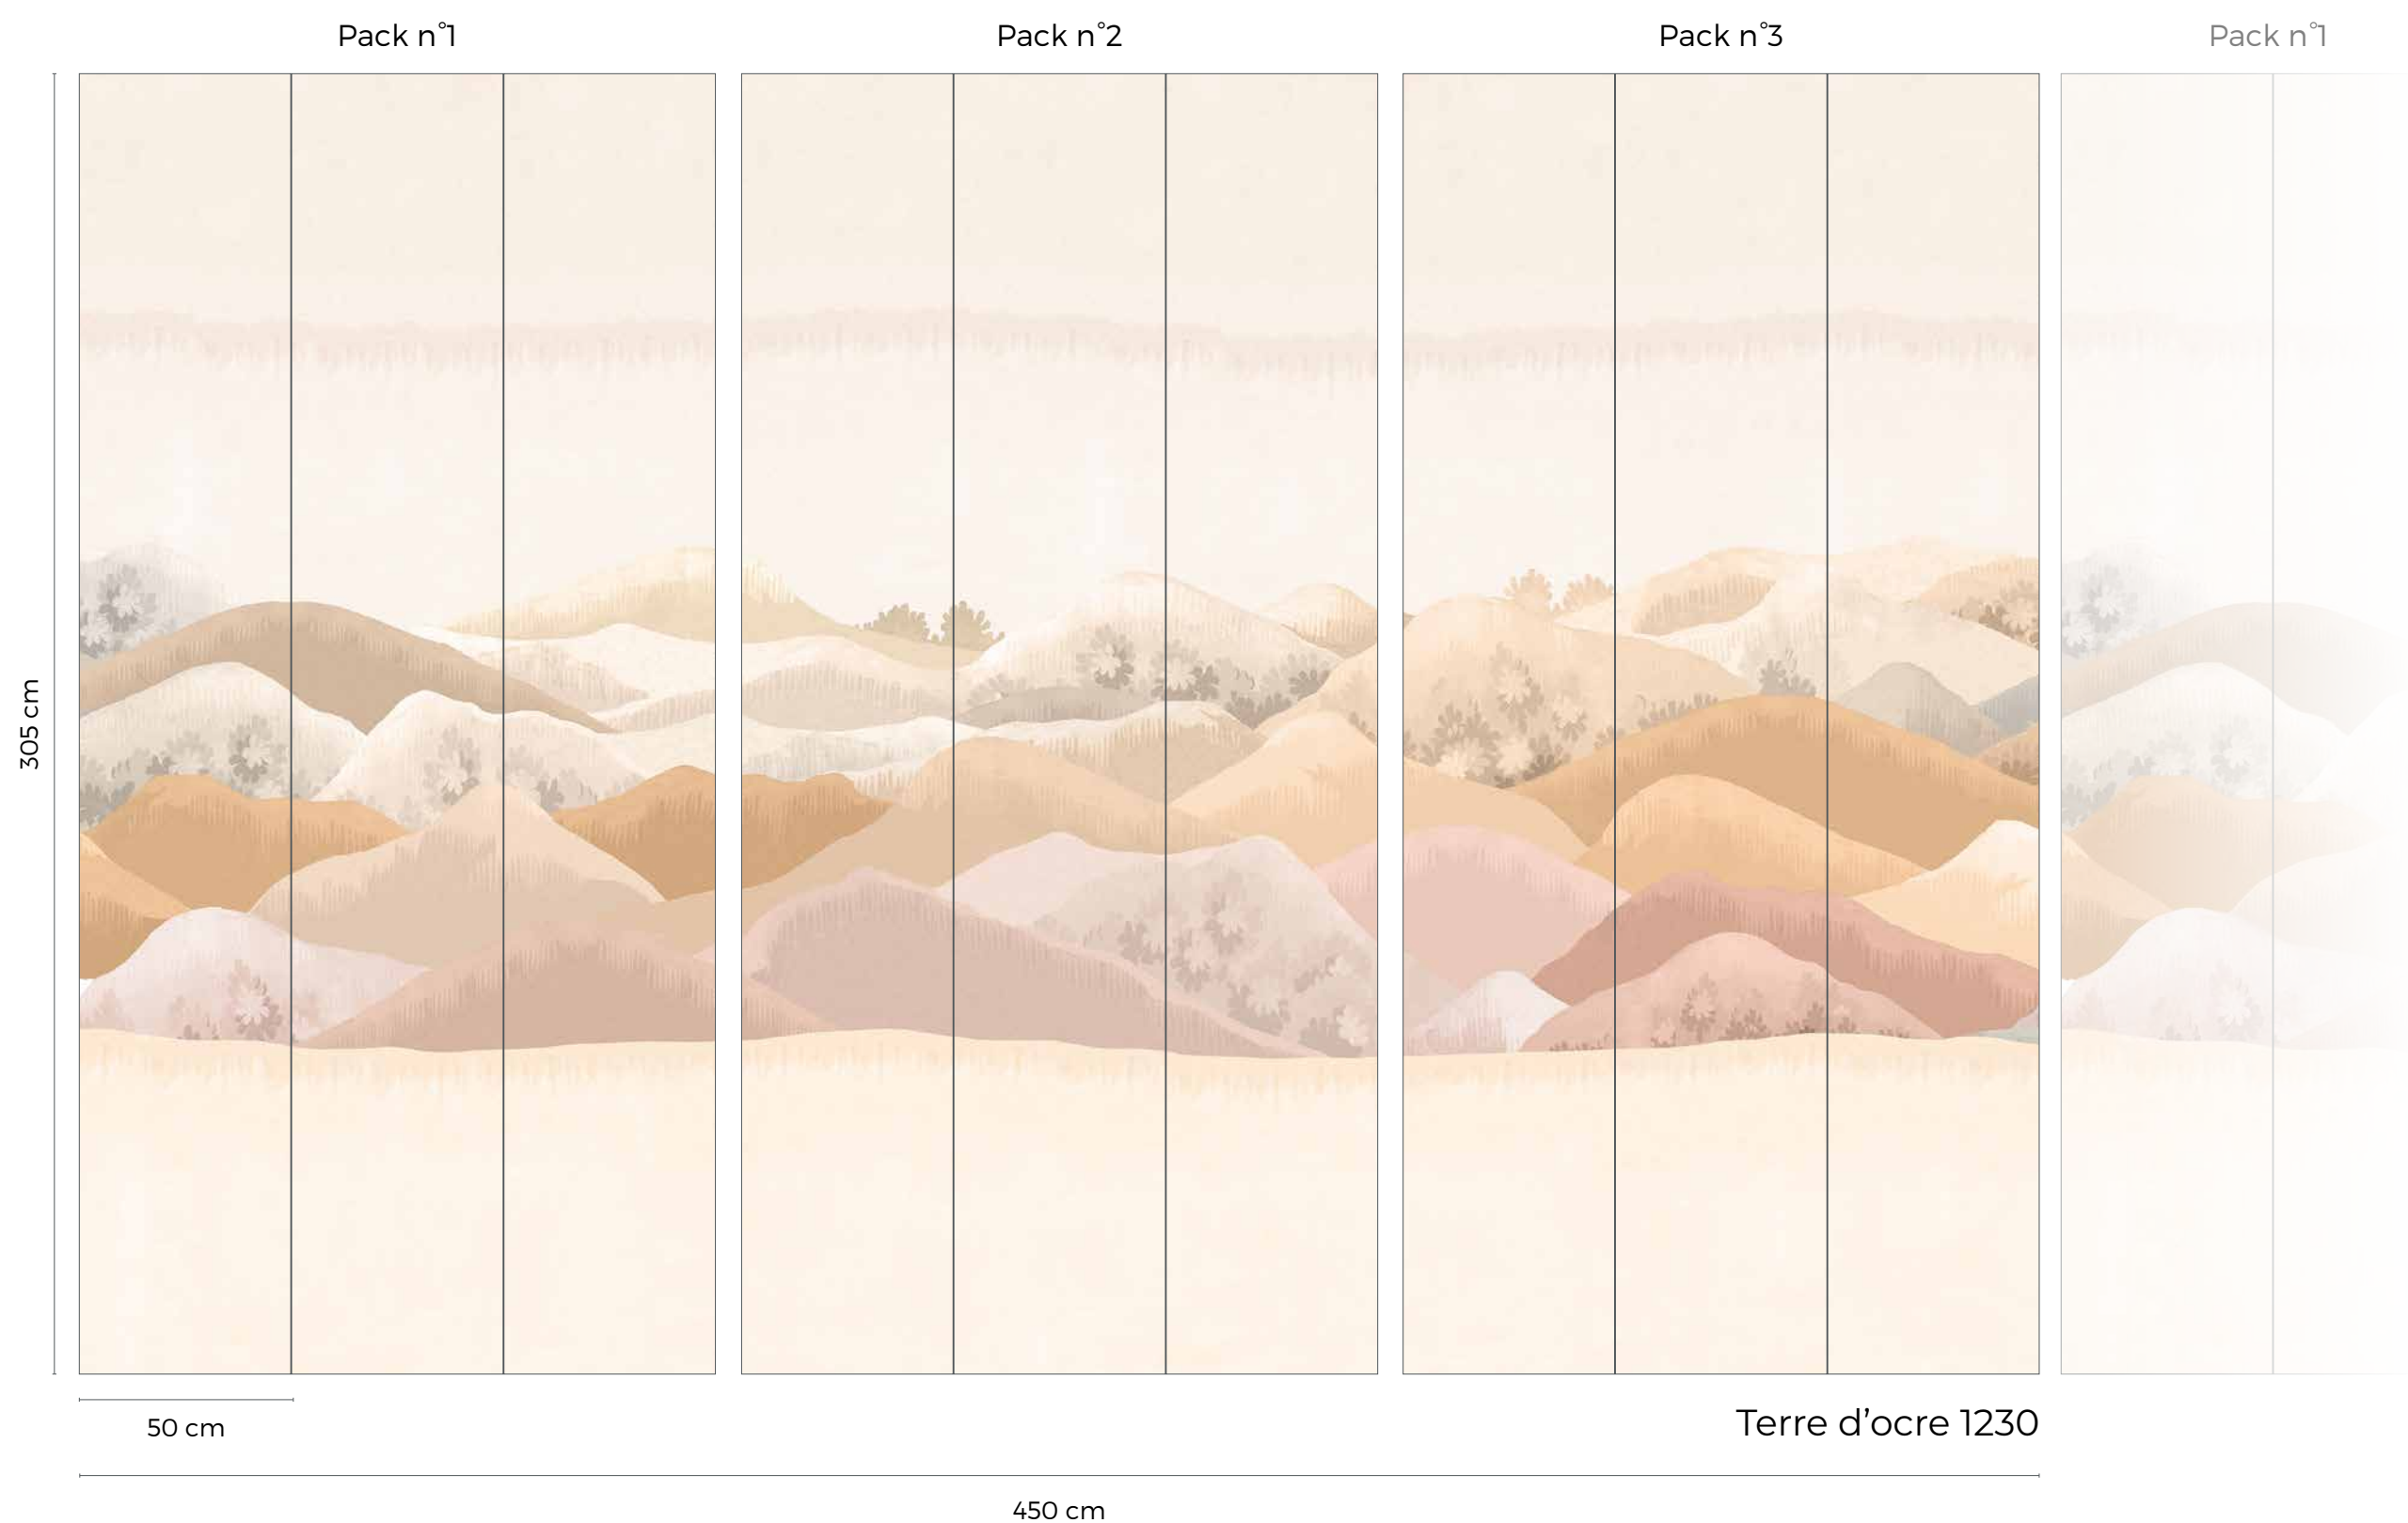

DOUCE MONTAGNE

FRESQUE PACK

FORMAT & RACCORD

Packs vendu individuellement, respectez les n° de bain.

Le design est conçu pour convenir à des murs entre H200 et H300 cm de hauteur suivant le modèle.

Raccord : les packs se raccordent à l'infini pour convenir à toutes longueurs de mur

CARACTÉRISTIQUES

- Papier peint intissé Mat lavable 155g
- Pose facile, encoller que le mur

SIZE & REPEAT

Sets sold individually, please respect bath numbers

The design is suitable for walls between 200 and 300 cm depending on the model.

Repeat : Sets can be infinitely connected to suit any wall length

CARACTÉRISTIQUES

- Matt washable non-woven wallpaper 155g
- Easy to install, glue only the wall

Fabriqué en France - Made In France

PAPERMINT