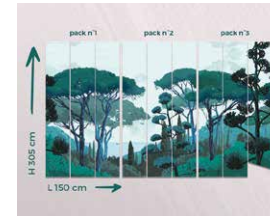

LES NOUVEAUTÉS
SEPT.
2024

LES INCONTOURNABLES
Fresques

PAPERMINT

SEPT. 2024

FRESQUES

Les différents formats proposés

LES FORMATS STANDARDS

Toutes les nouveautés et une large sélection de fresques incontournables sont disponibles en packs standards H305 x L150 cm qui peuvent se raccorder à l'infini.

LES DIMENSIONS PERSONNALISÉES

Tous nos décors sont proposés en dimensions personnalisées par agrandissement ou réduction homothétique.

Adaptez la hauteur au centimètre près, la largeur s'ajuste au nombre de lés le plus proche. À l'aide du configurateur en ligne, sélectionnez les éléments suivants :

LE SUR-MESURE *****

Le sur-mesure concerne les fresques et les papiers peints à motifs répétitifs.

Selon votre projet, tous les éléments (ou presque) du décor peuvent être modifiés, par exemple :

- Un changement d'échelle ou un zoom sur une partie du décor
- La largeur adaptée au centimètre près
- L'impression horizontale sans raccord
- L'adaptation d'une ou plusieurs couleurs
- La modification du design pour s'adapter aux contraintes du support (escalier, plafond, portes de placards, cadre...)
- L'intégration d'un soubassement de hauteur et couleur spécifique.