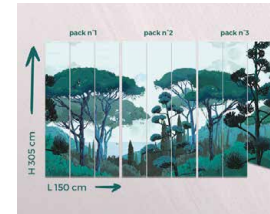

### LES FORMATS STANDARDS

Toutes les nouveautés et une large sélection de fresques incontournables sont disponibles en packs standards H305 x L150 cm qui peuvent se raccorder à l'infini.

### LES DIMENSIONS PERSONNALISÉES

Tous nos décors sont proposés en dimensions personnalisées par agrandissement ou réduction homothétique.

Adaptez la hauteur au centimètre près, la largeur s'ajuste au nombre de lés le plus proche. À l'aide du configurateur en ligne, sélectionnez les éléments suivants :