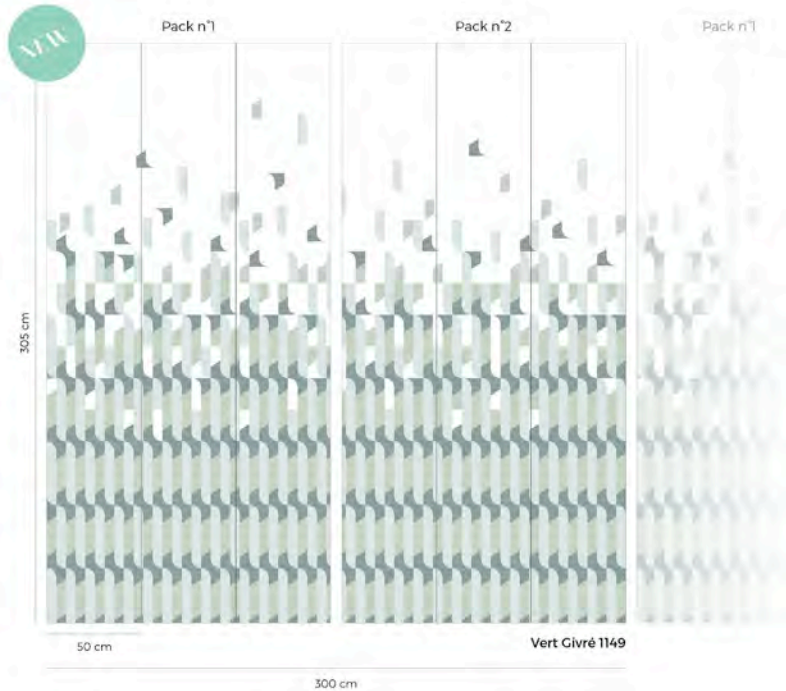

Fabriqué en France

CARACTÉRISTIQUES

Matt washable non-woven wallpaper 155g

Made in France

ALMA

PACKS ORIGINS

FORMAT & RACCORD

Décor raccordable de 2 packs : L 300 x H 305 cm
Chaque pack peut être vendu individuellement
Raccord : les packs n°1 et n°2 se raccordent à l'infini
(attention à respecter des bords identiques).