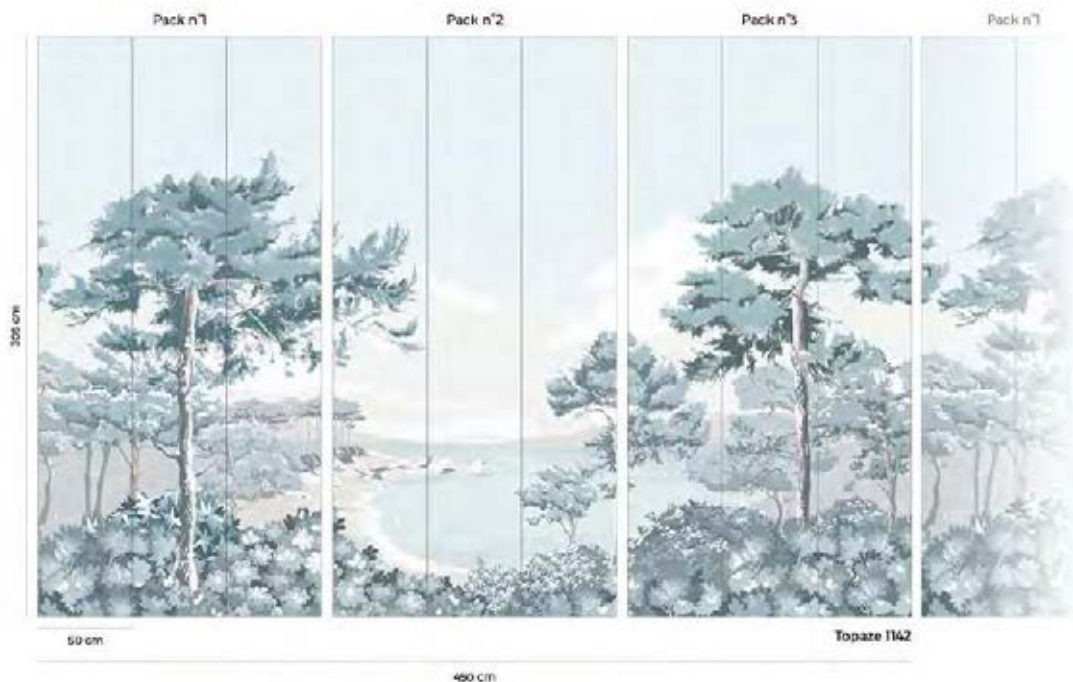

FORMAT & RACCORD

Décor composé de 3 packs : L 450 x H 305 cm
Chaque pack peut être vendu individuellement
Raccord : les packs n°1 et n°3 se raccordent à l'infini (attention à respecter des bords identiques)