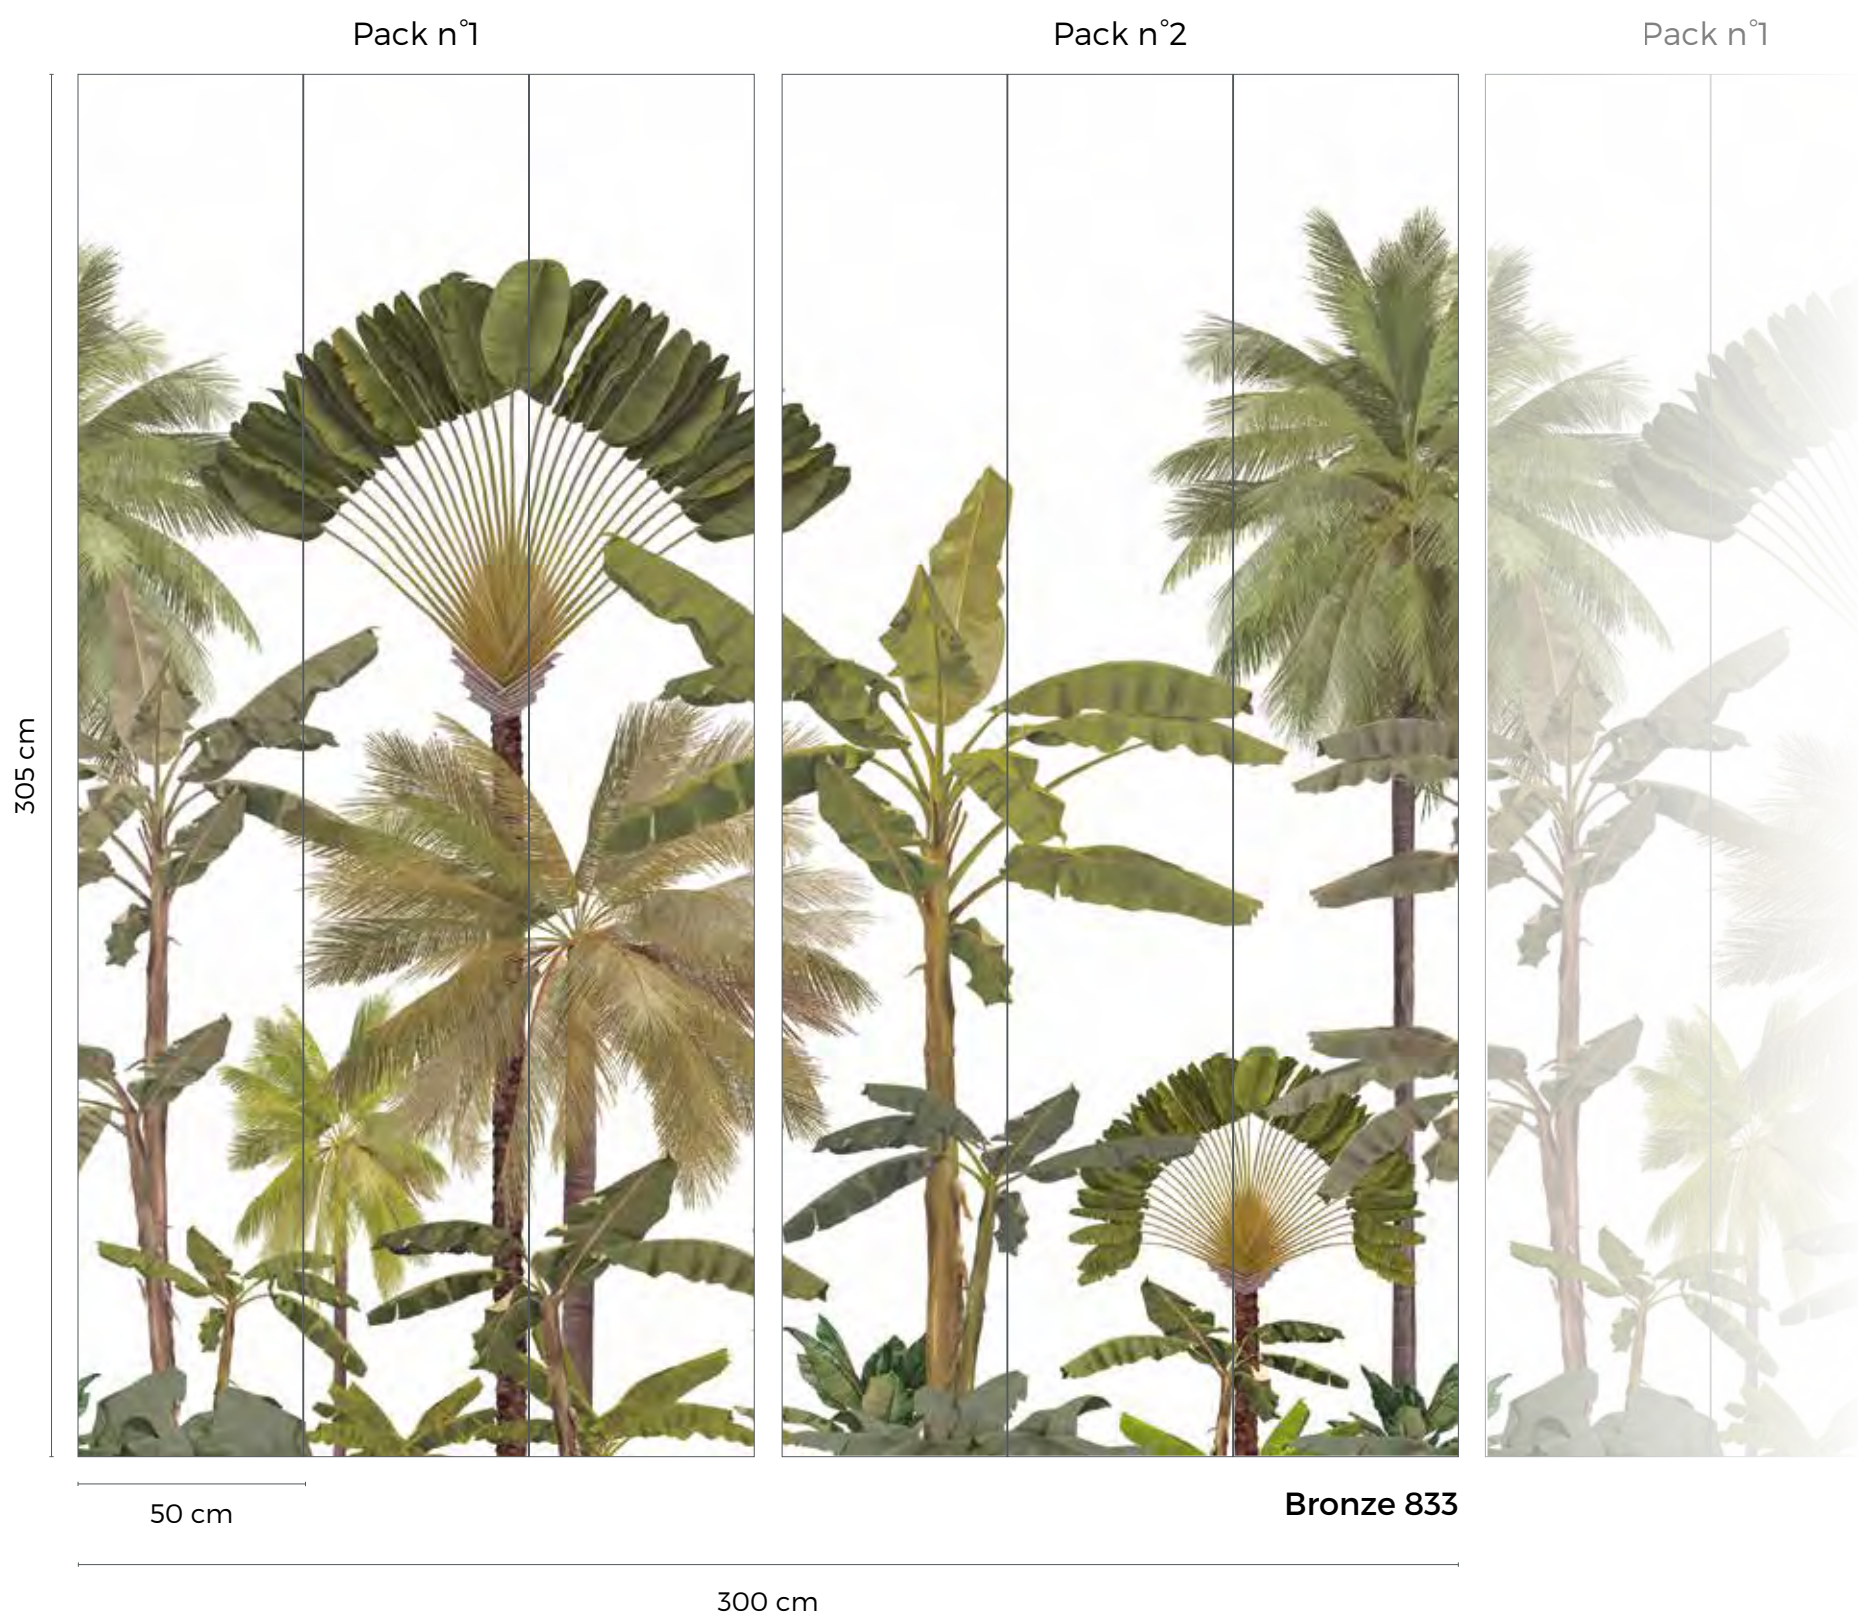

MANAUS

PACKS ORIGINS

FORMAT & RACCORD

Décor raccordable de 2 packs : L 300 x H 305 cm

Chaque pack peut être vendu individuellement

Raccord : les packs n°1 et n°2 se raccordent à l'infini
(attention à respecter des bords identiques).

SIZE & REPEAT

Connecting wallpanel of 2 packs : W 300 x H 305 cm

Available for sale individually

Repeat: Packs n°1 and n°2 can be connected endlessly
(be careful to respect identical bords).

CARACTÉRISTIQUES

Papier peint intissé lavable : WallDecor MAT 155g

Fabriqué en France

CARACTÉRISTIQUES

Matt washable non-woven wallpaper 155g

Made in France