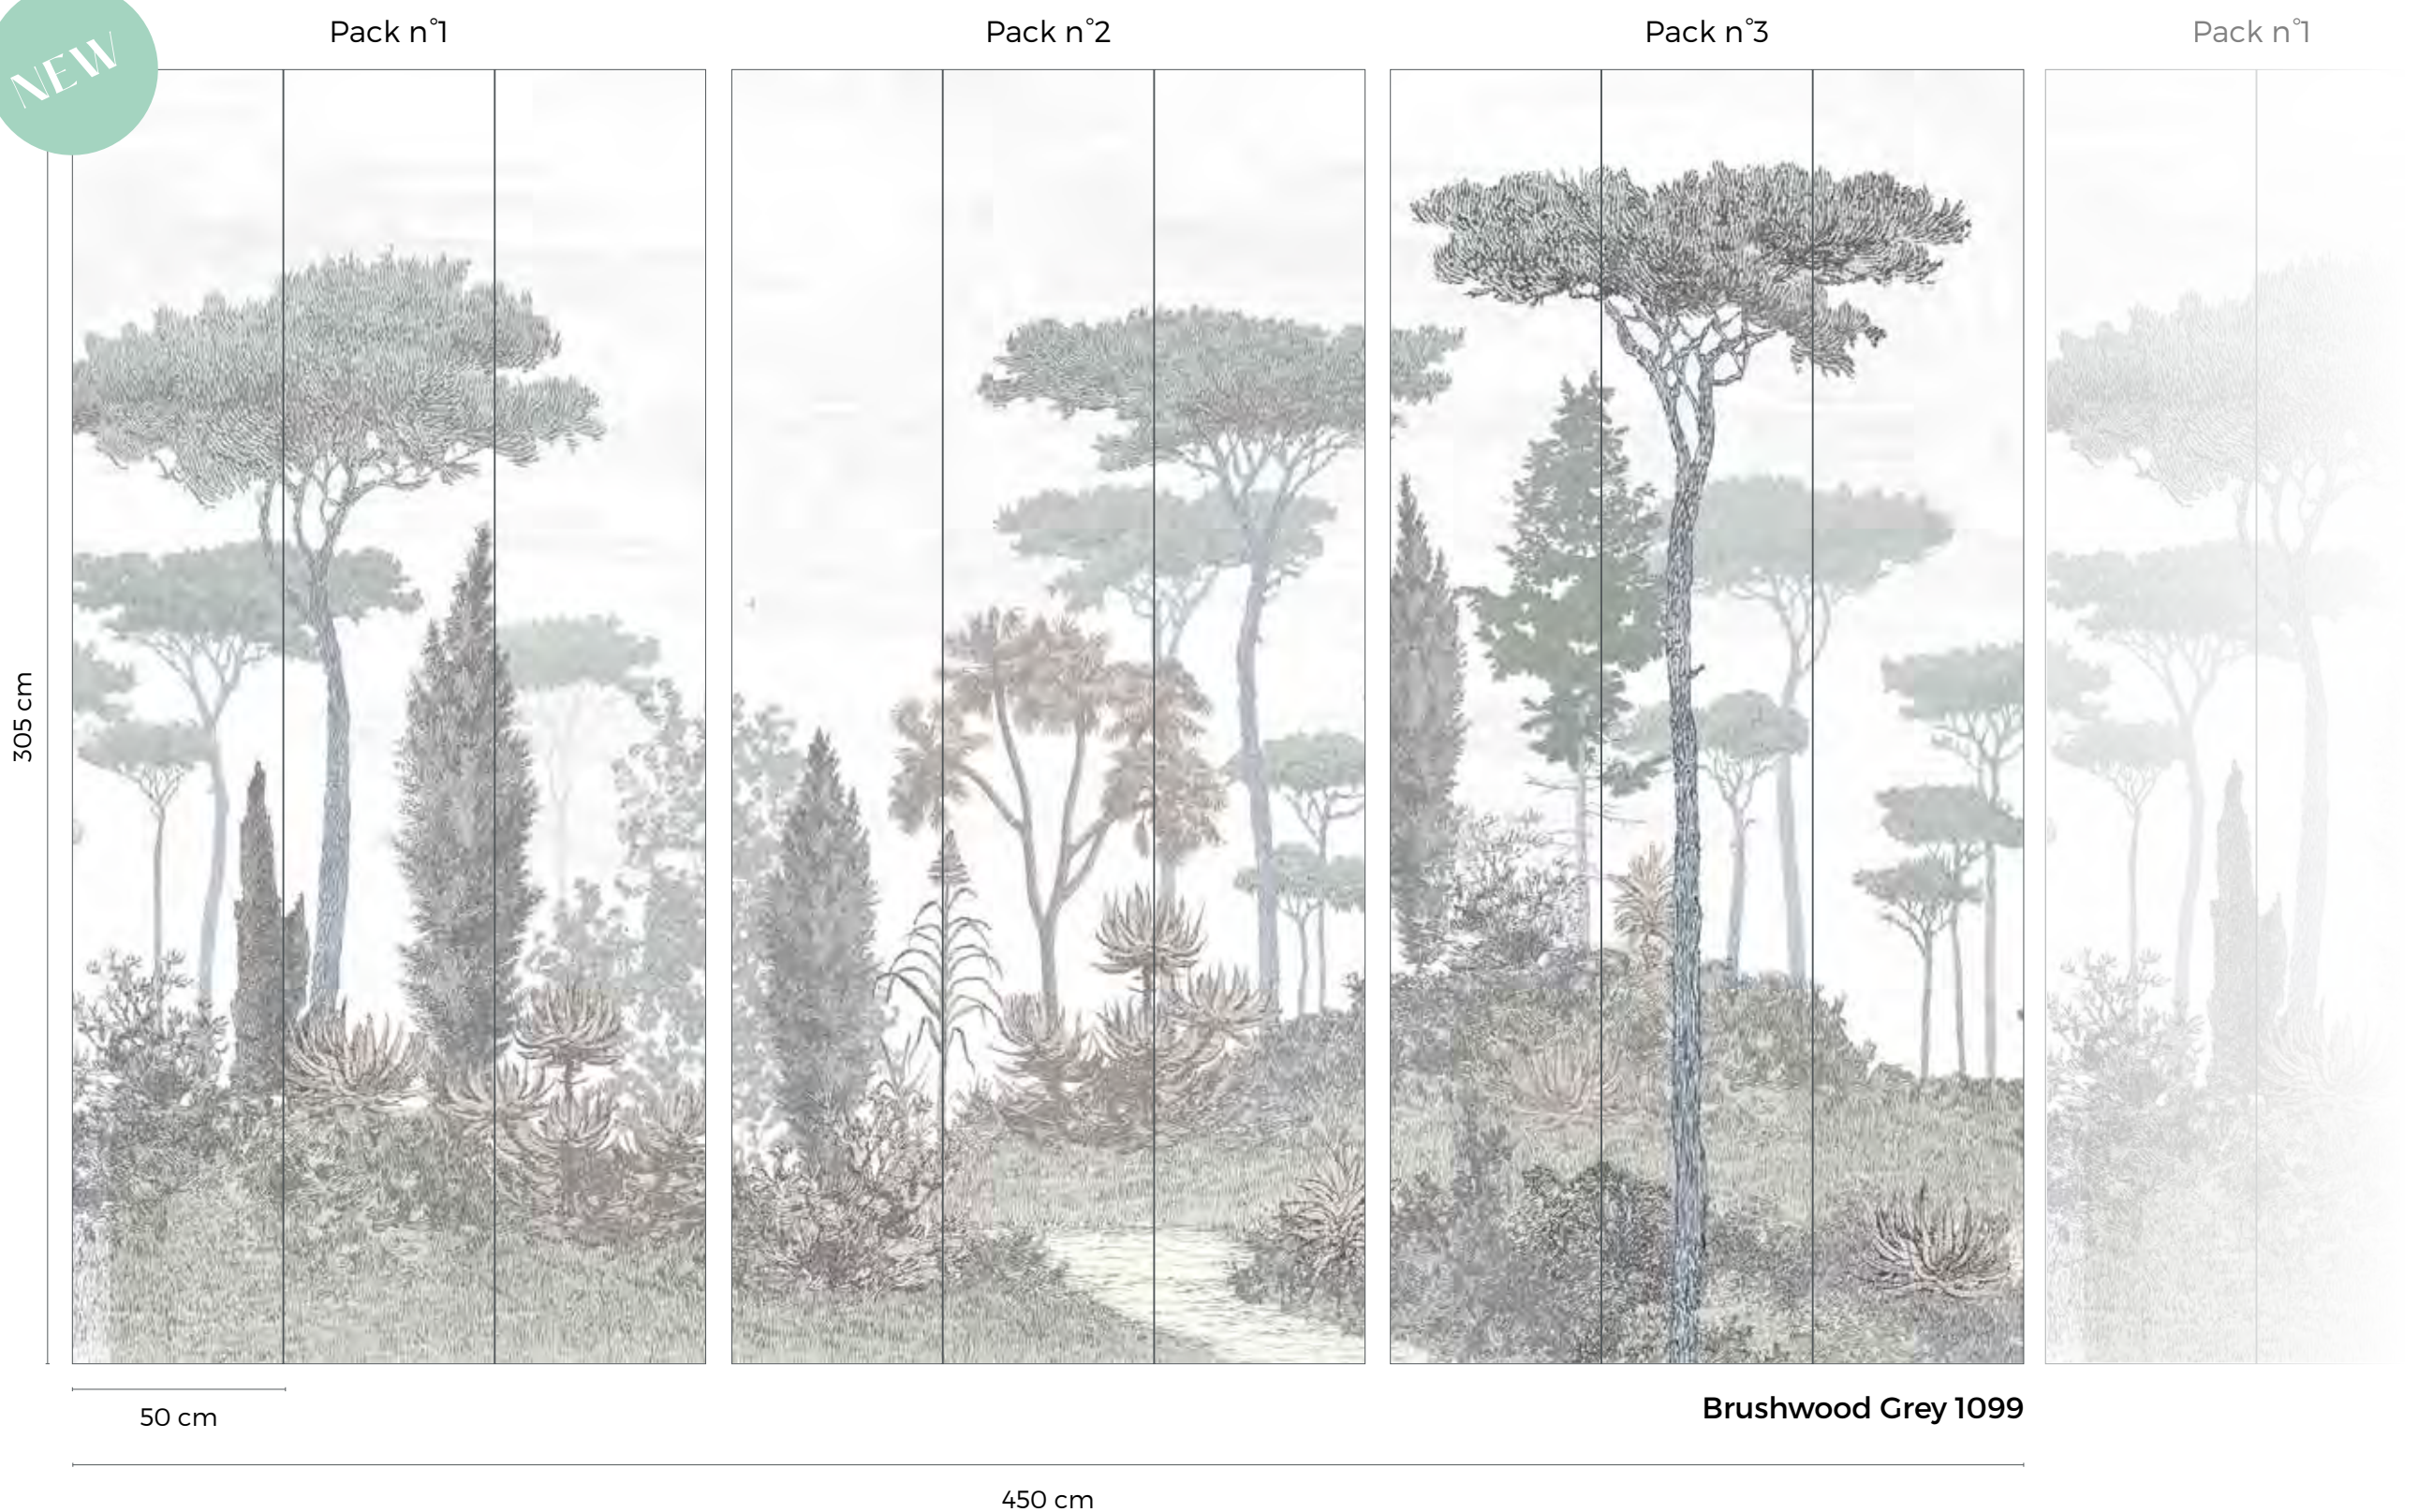

CARACTÉRISTIQUES

Matt washable non-woven wallpaper 155g
Made in France

PINÈDE

PACKS ORIGINS

NEW

FORMAT & RACCORD

Décor composé de 3 packs : L 450 x H 305 cm
Chaque pack peut être vendu individuellement

Raccord : les packs n°1 et n°3 se raccordent à l'infini (attention à respecter des bords identiques).