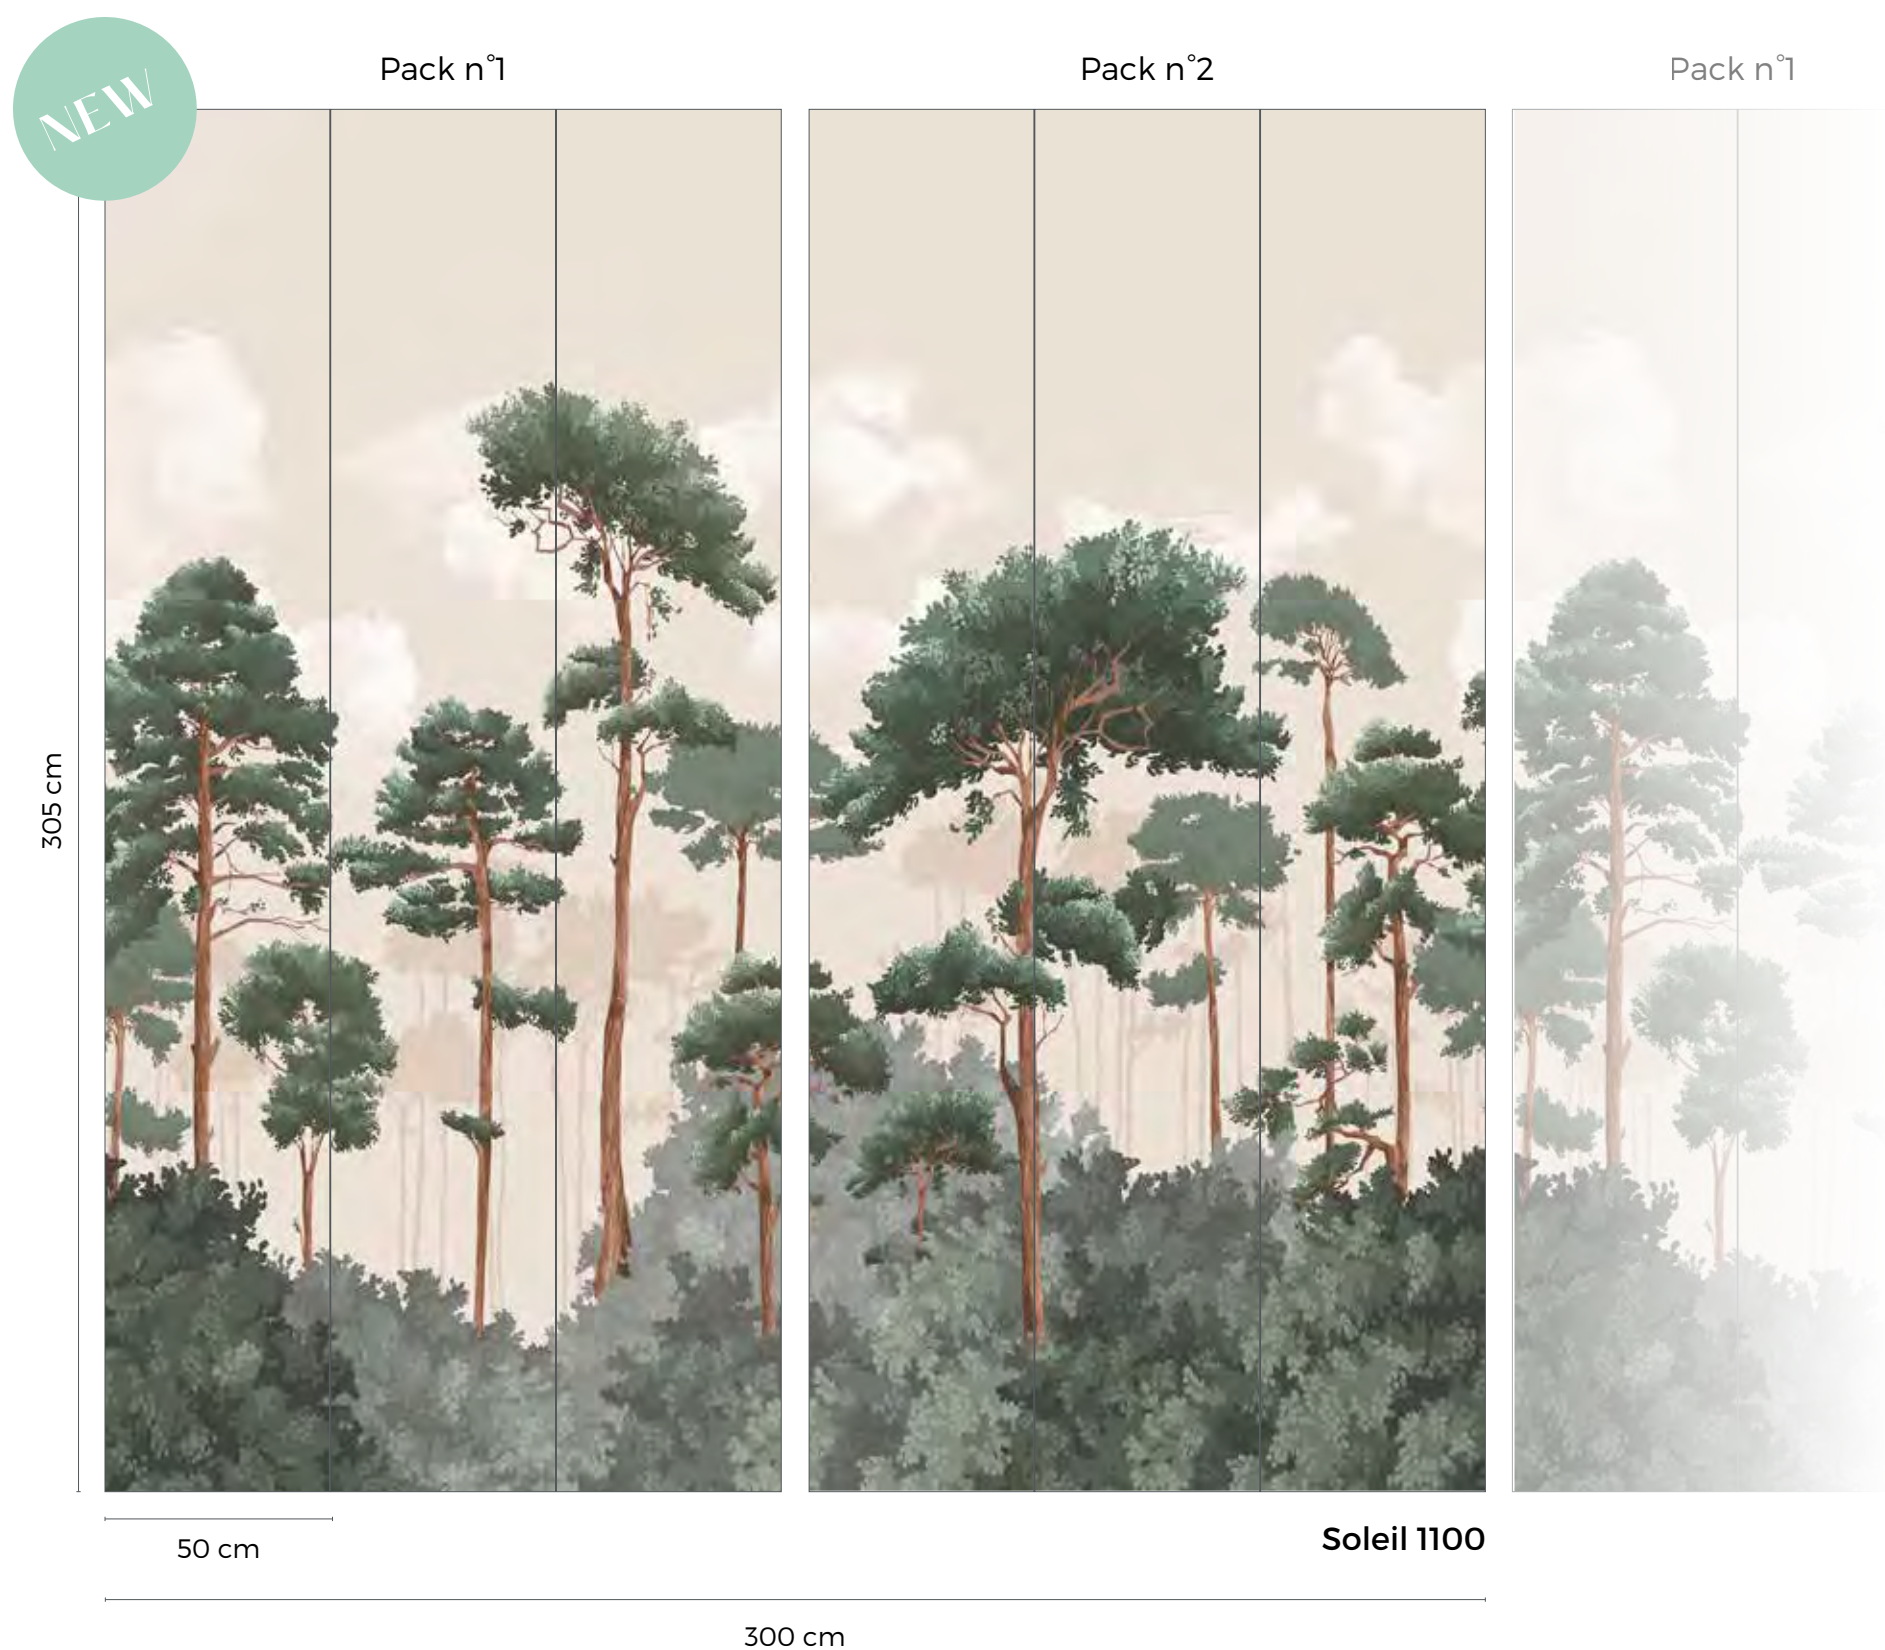

MATSU

PACKS ORIGINS

FORMAT & RACCORD

Décor raccordable de 2 packs : L 300 x H 305 cm

Chaque pack peut être vendu individuellement

Raccord : les packs n°1 et n°2 se raccordent à l'infini
(attention à respecter des bords identiques).

SIZE & REPEAT

Connecting wallpanel of 2 packs : W 300 x H 305 cm

Available for sale individually

Repeat: Packs n°1 and n°2 can be connected endlessly
(be careful to respect identical bords).

CARACTÉRISTIQUES

Papier peint intissé lavable : WallDecor MAT 155g

Fabriqué en France

CARACTÉRISTIQUES

Matt washable non-woven wallpaper 155g

Made in France