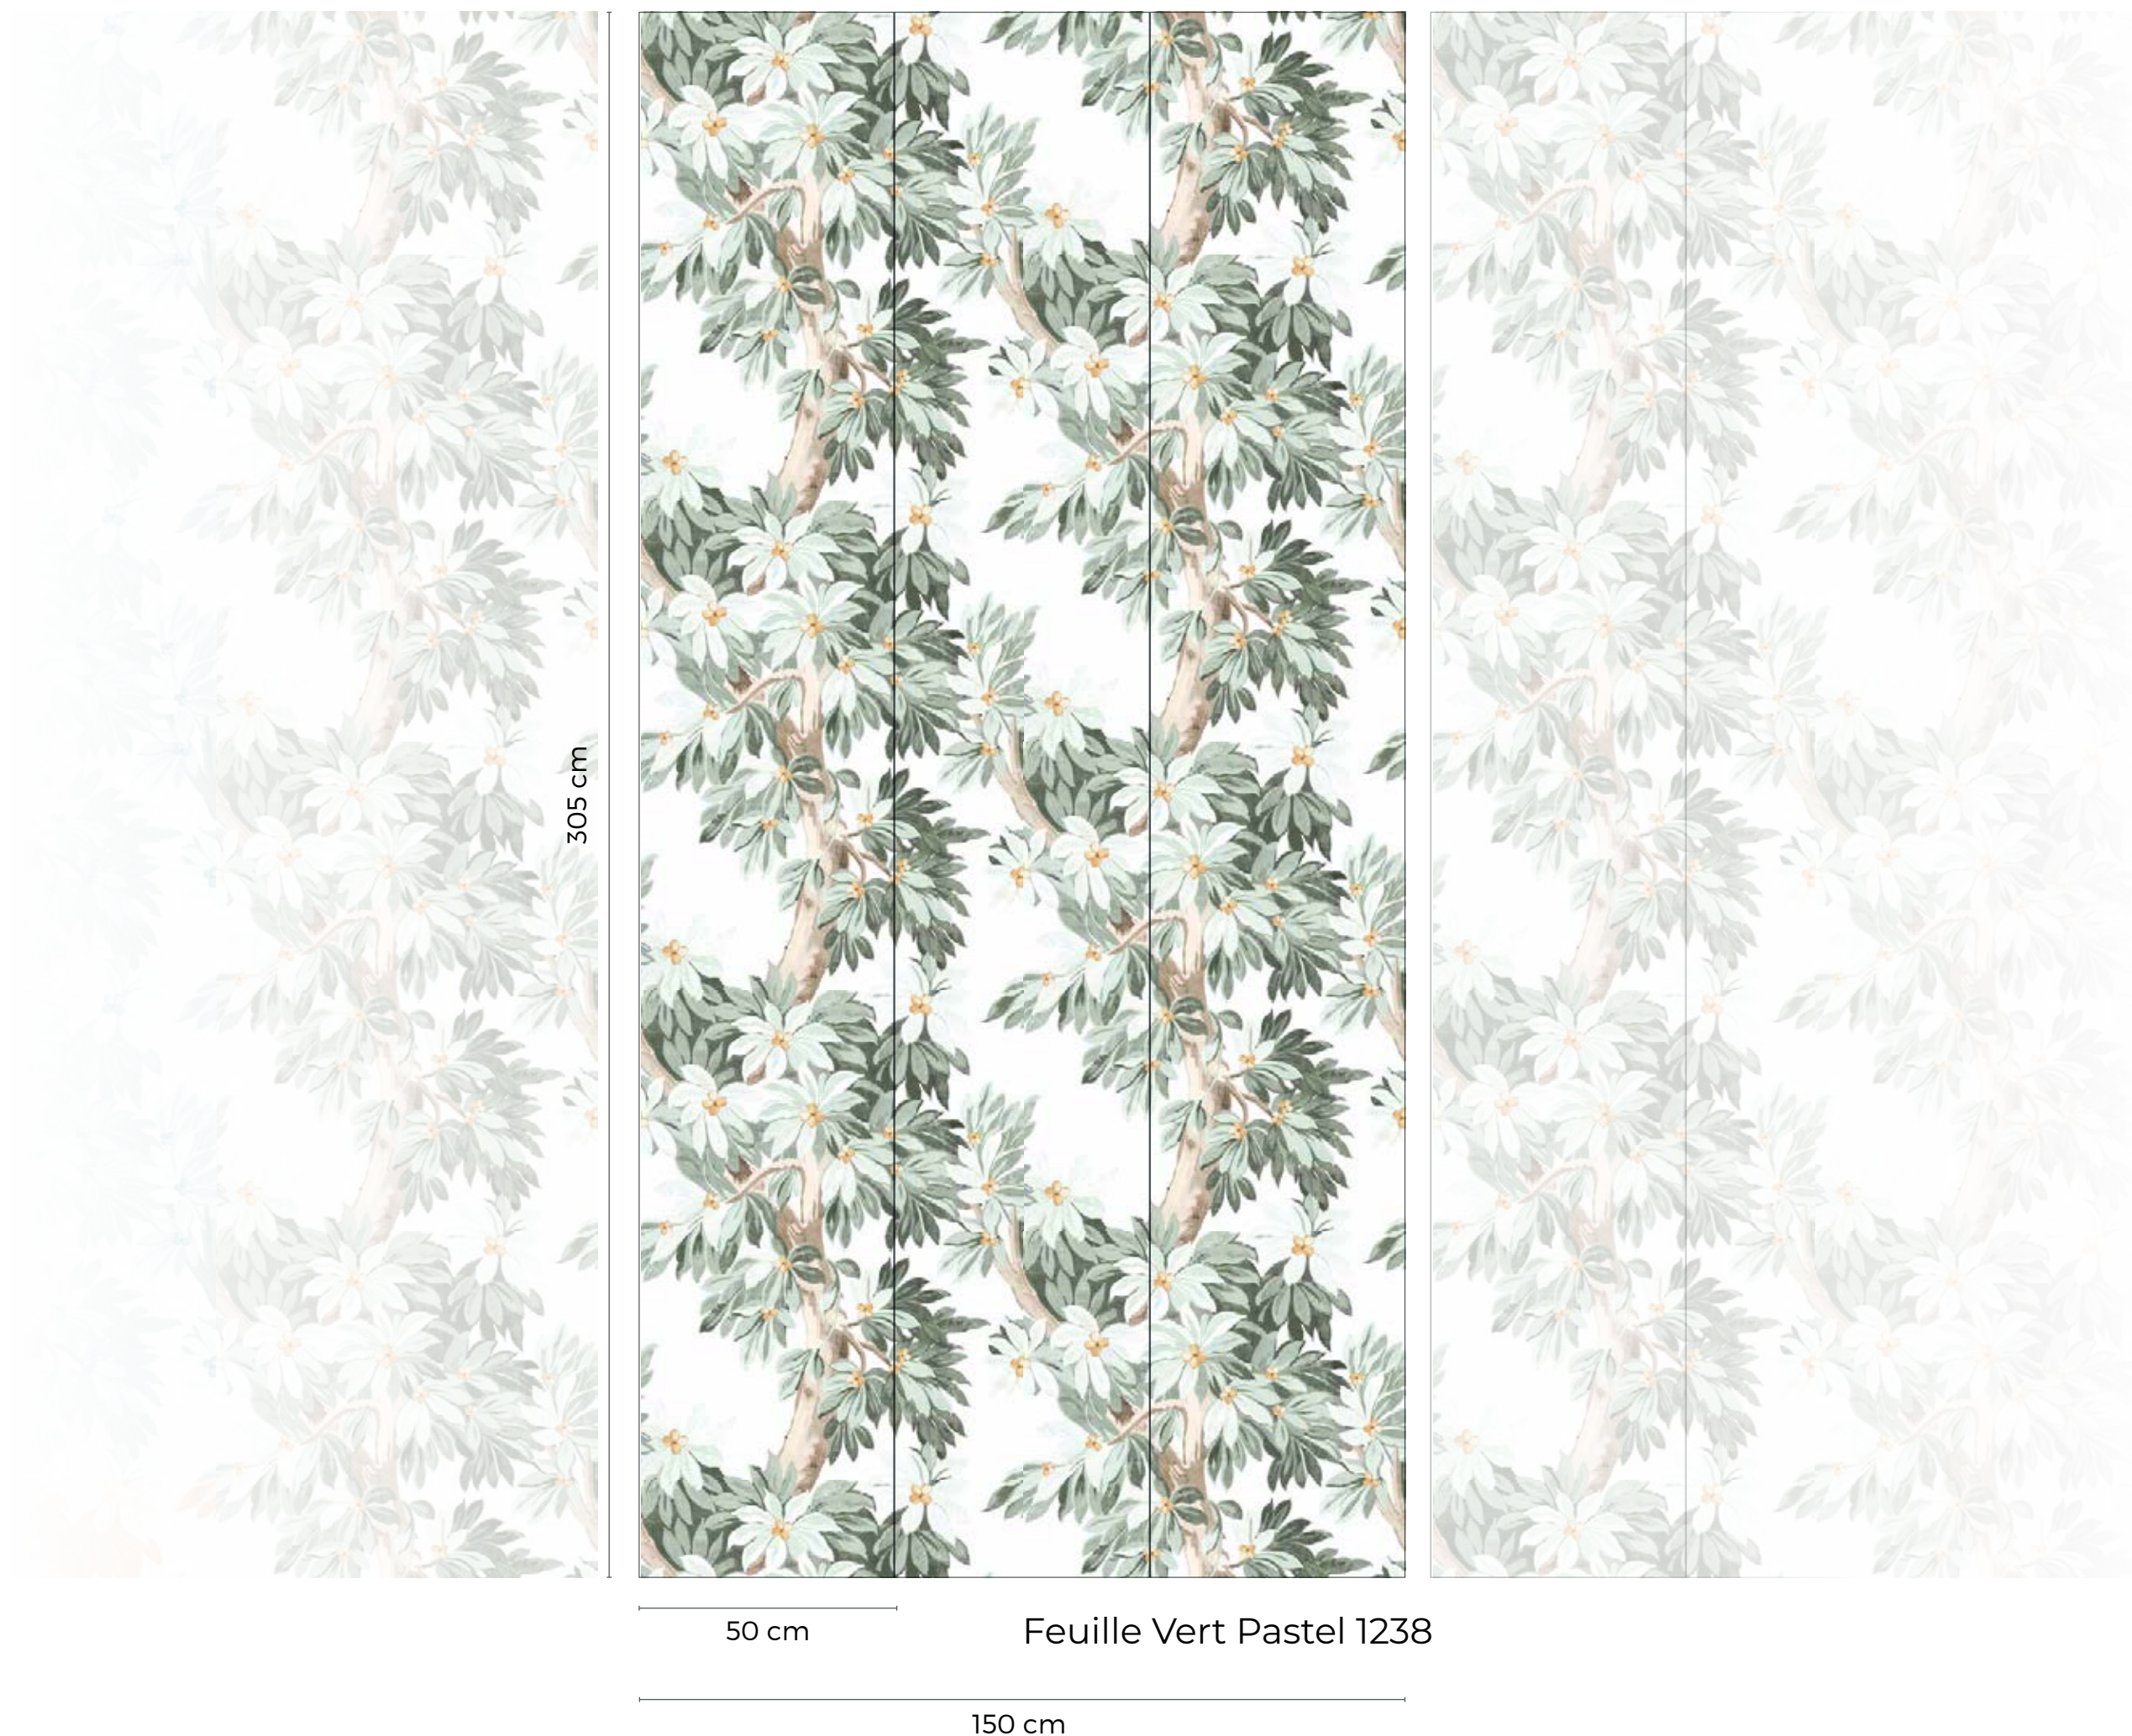

CARACTÉRISTIQUES

- Matt washable non-woven wallpaper 155g
- Easy to install, glue only the wall

Fabriqué en France - Made In France

PAPERMINT

OMBRAGE

FRESQUE PACK

Pack n°1

Pack n°1