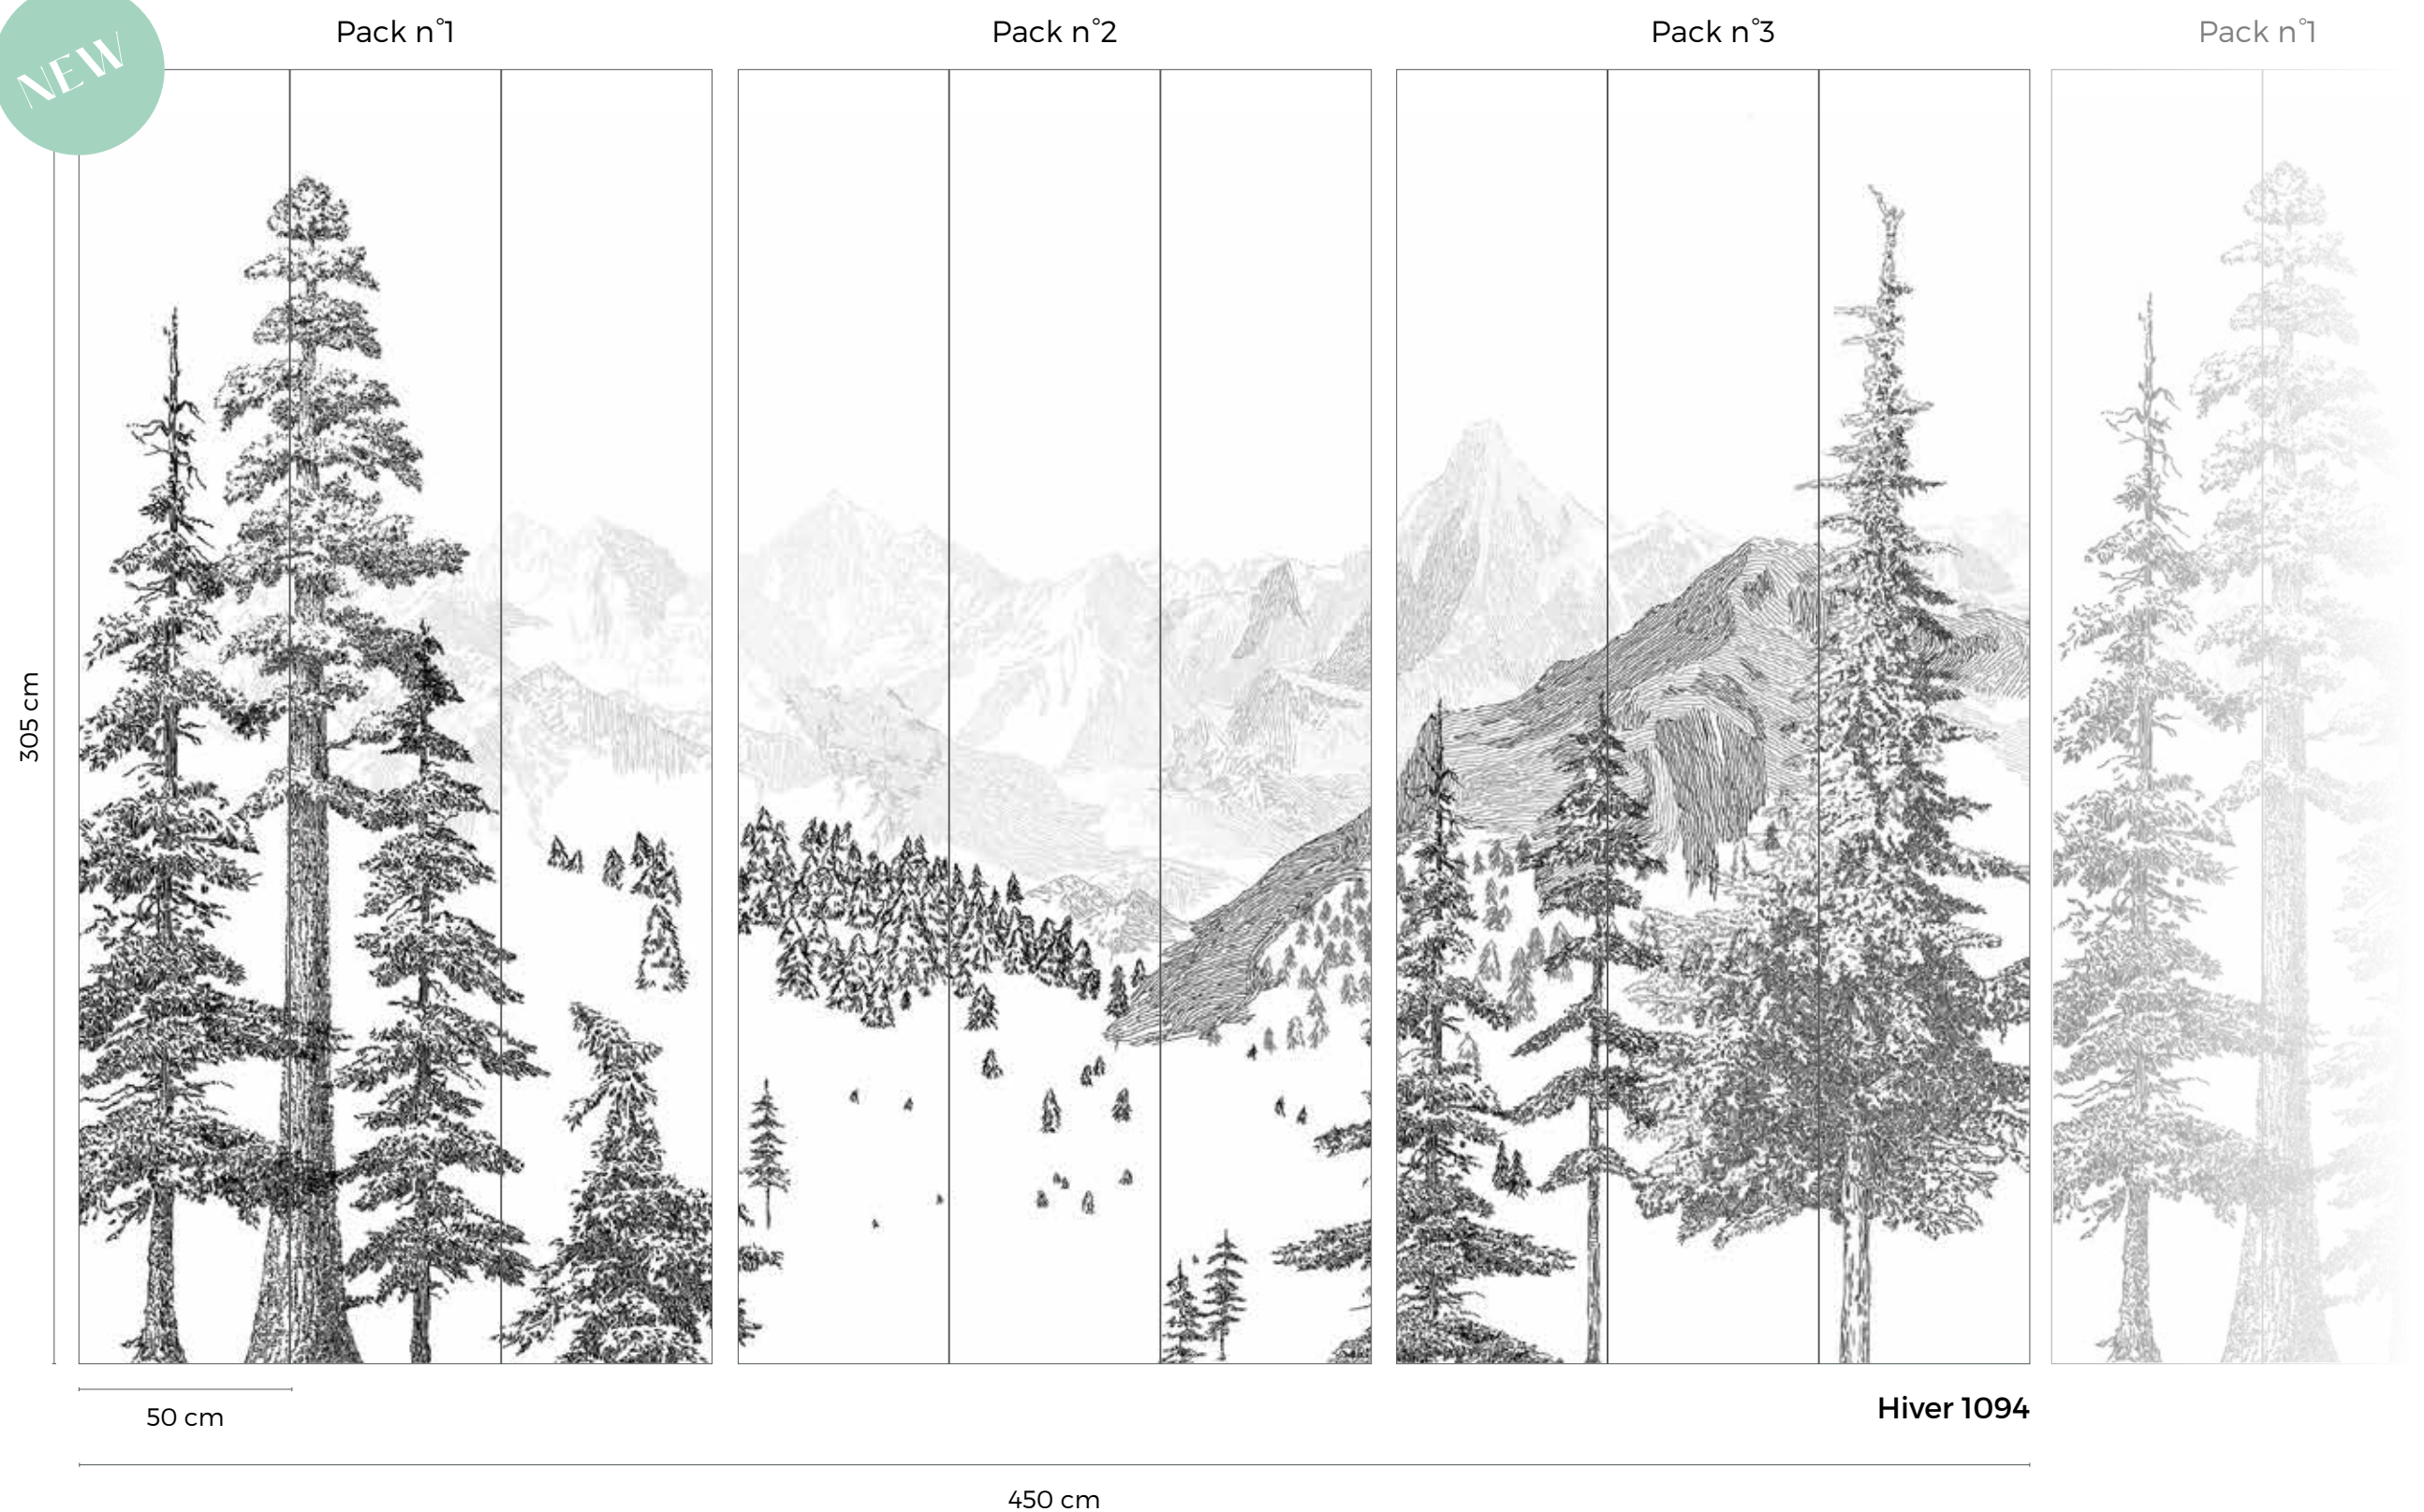

MONTAGNE

PACKS ORIGINS

NEW

FORMAT & RACCORD

Décor composé de 3 packs : L 450 x H 305 cm
Chaque pack peut être vendu individuellement

Raccord : les packs n°1 et n°3 se raccordent à l'infini (attention à respecter des bords identiques).

CARACTÉRISTIQUES

Papier peint intissé lavable : WallDecor MAT 155g
Fabriqué en France

SIZE & REPEAT

Complete wallpanel of 3 packs : W 450 x H 305 cm
Available for sale individually

Repeat: Packs n°1 and n°3 can be connected endlessly (be careful to respect identical bords).

CARACTÉRISTIQUES

Matt washable non-woven wallpaper 155g
Made in France