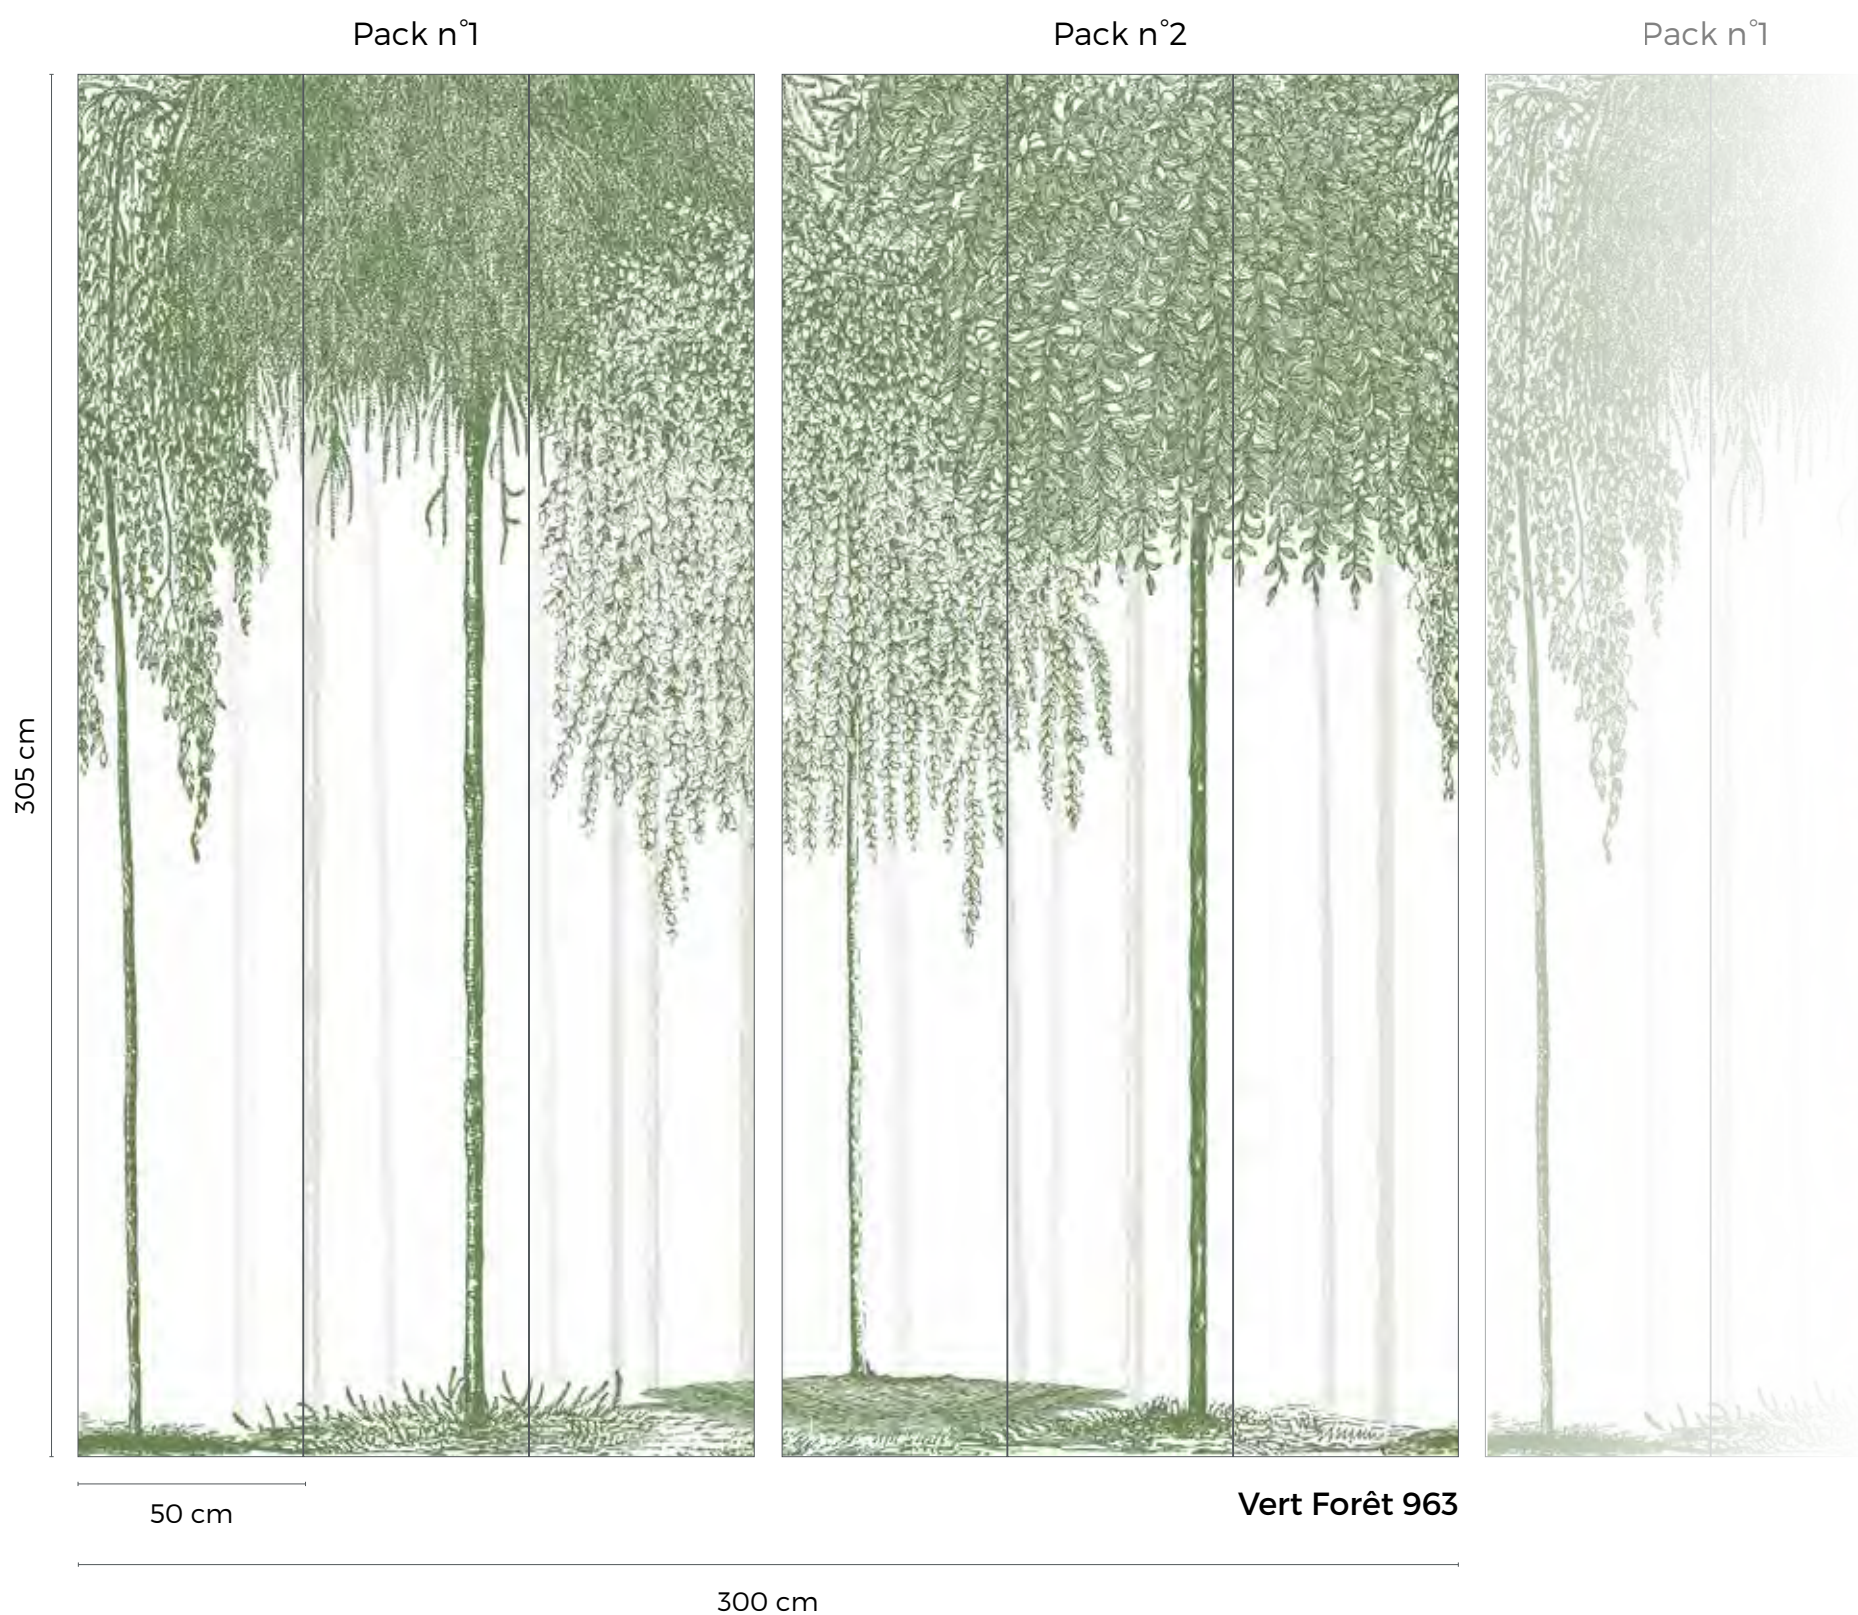

WOODS

PACKS ORIGINS

FORMAT & RACCORD

Décor raccordable de 2 packs : L 300 x H 305 cm

Chaque pack peut être vendu individuellement

Raccord : les packs n°1 et n°2 se raccordent à l'infini
(attention à respecter des bords identiques).

SIZE & REPEAT

Connecting wallpanel of 2 packs : W 300 x H 305 cm

Available for sale individually

Repeat: Packs n°1 and n°2 can be connected endlessly
(be careful to respect identical bords).

CARACTÉRISTIQUES

Papier peint intissé lavable : WallDecor MAT 155g

Fabriqué en France

CARACTÉRISTIQUES

Matt washable non-woven wallpaper 155g

Made in France