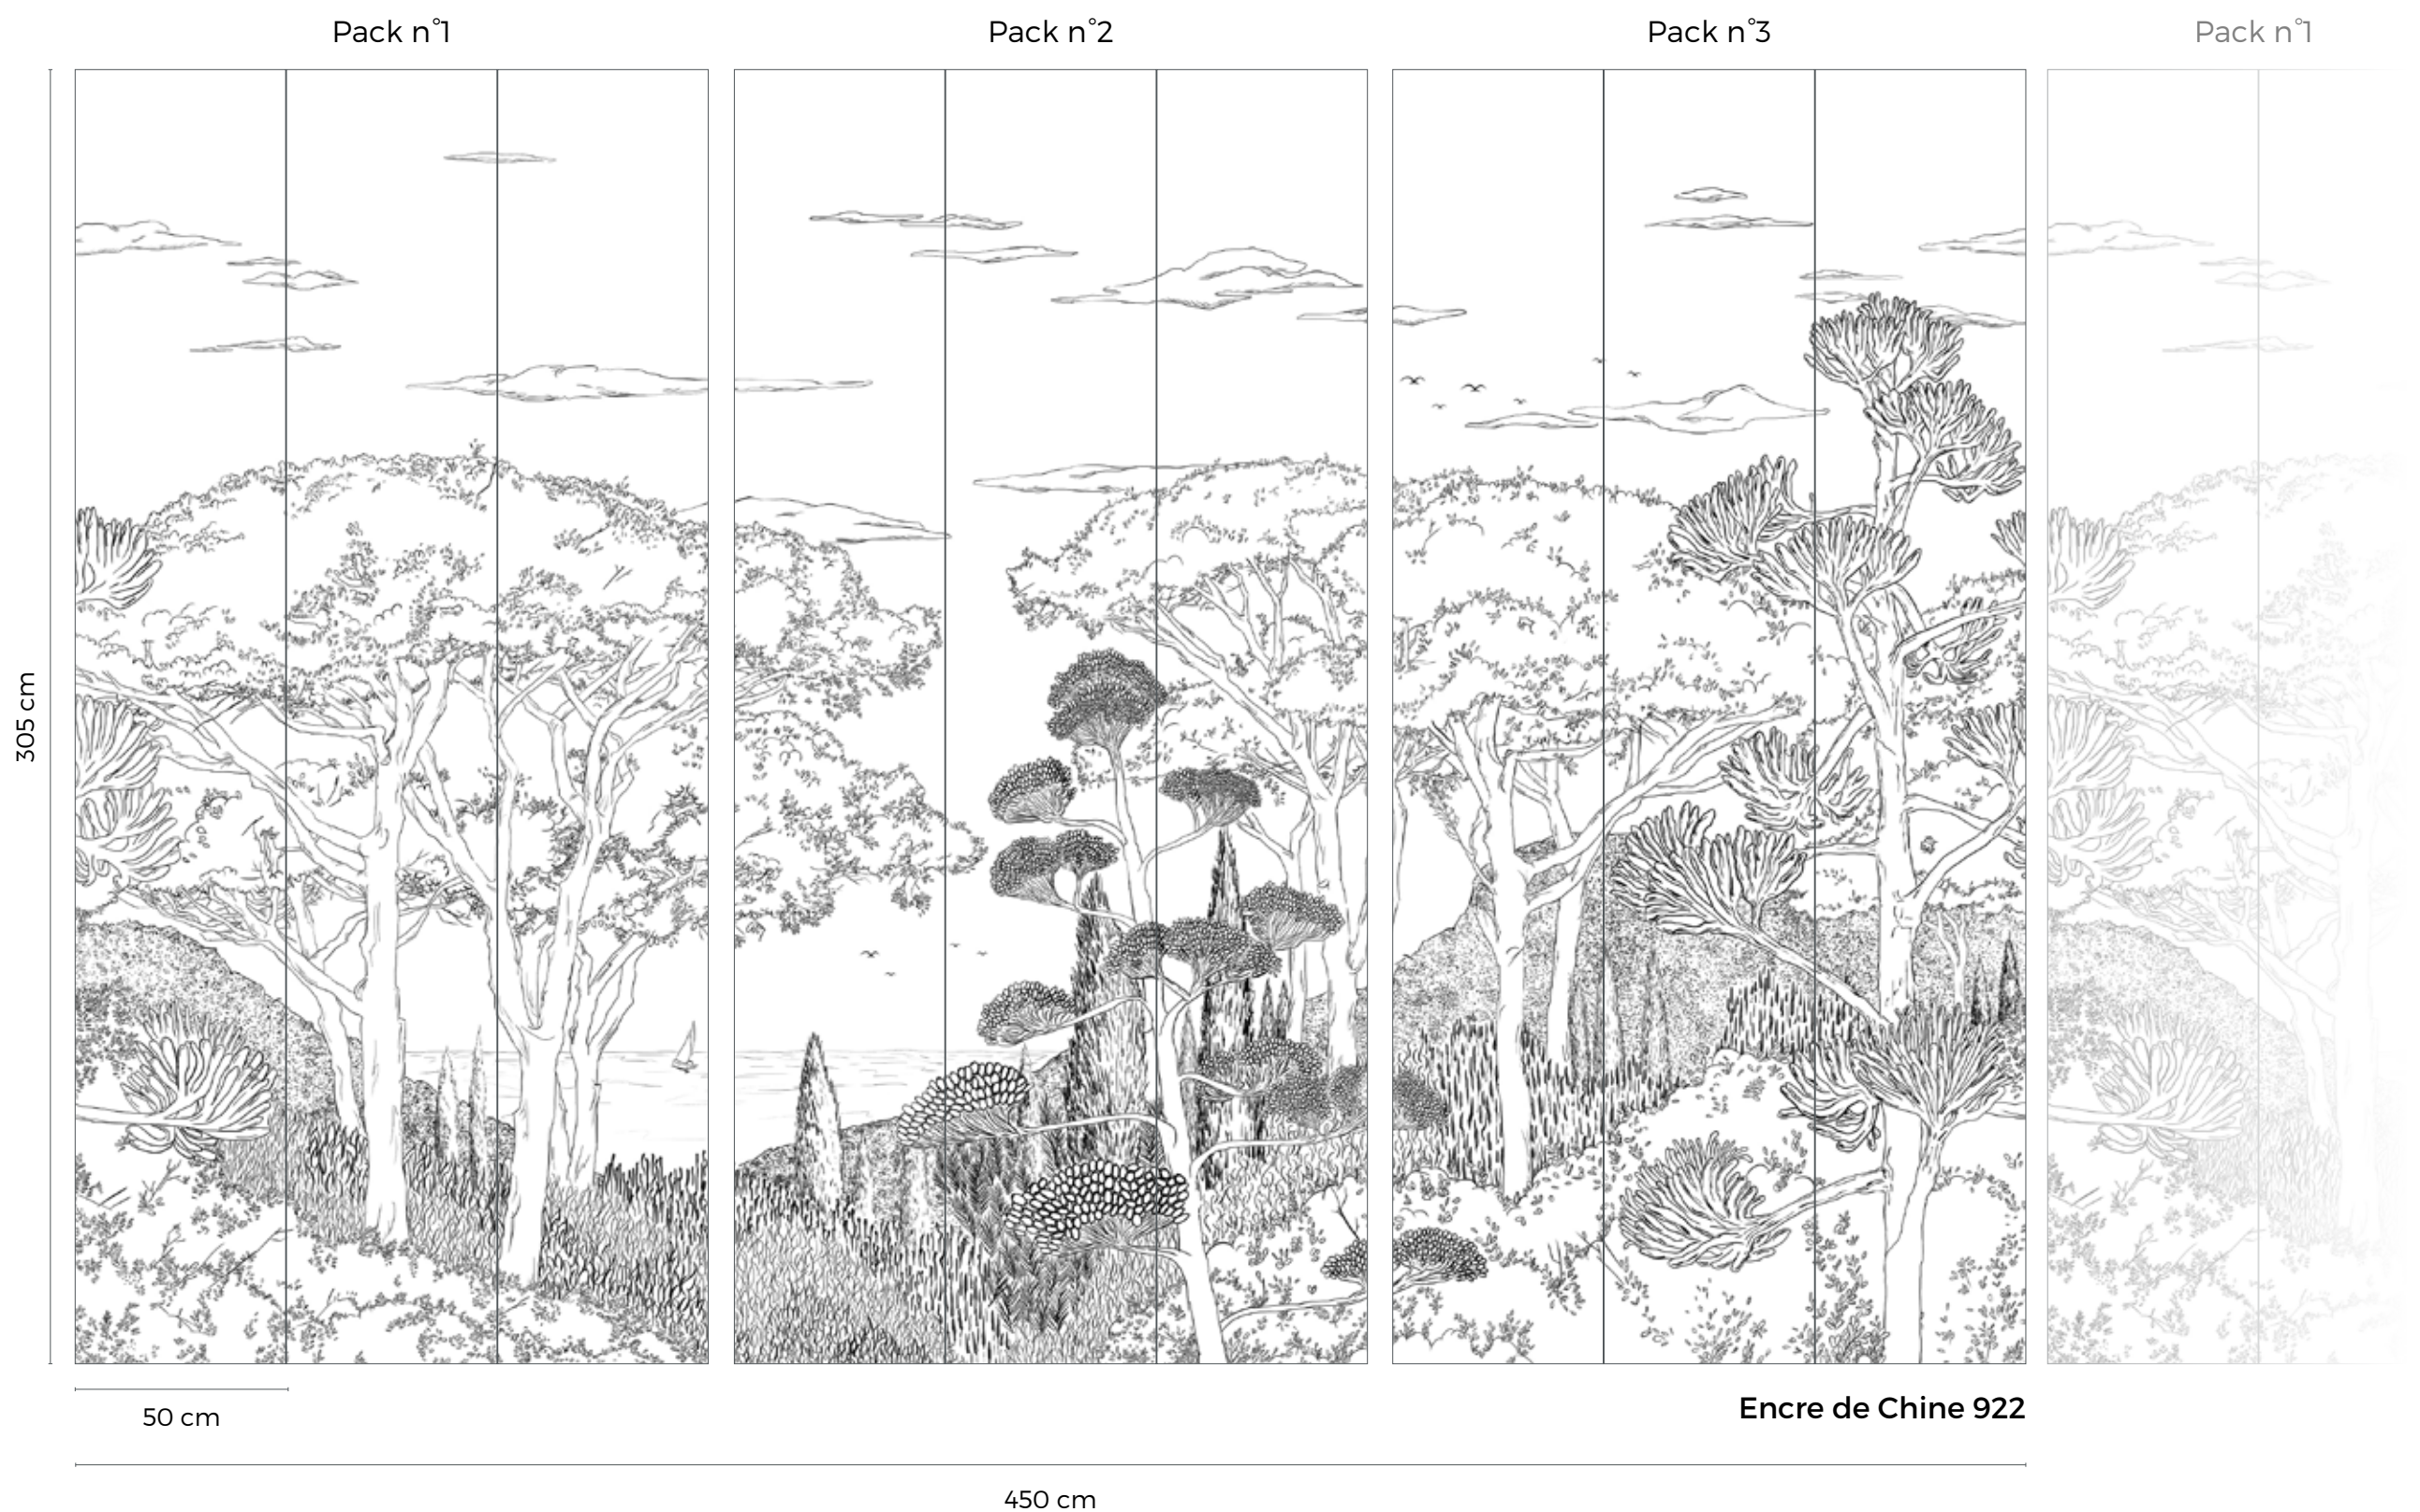

TOSCANE LINE

PACKS ORIGINS

FORMAT & RACCORD

Décor composé de 3 packs : L 450 x H 305 cm
Chaque pack peut être vendu individuellement

Raccord : les packs n°1 et n°3 se raccordent à l'infini (attention à respecter des bords identiques).

CARACTÉRISTIQUES

Papier peint intissé lavable : WallDecor MAT 155g
Fabriqué en France

SIZE & REPEAT

Complete wallpanel of 3 packs : W 450 x H 305 cm
Available for sale individually

Repeat: Packs n°1 and n°3 can be connected endlessly (be careful to respect identical bords).

CARACTÉRISTIQUES

Matt washable non-woven wallpaper 155g
Made in France