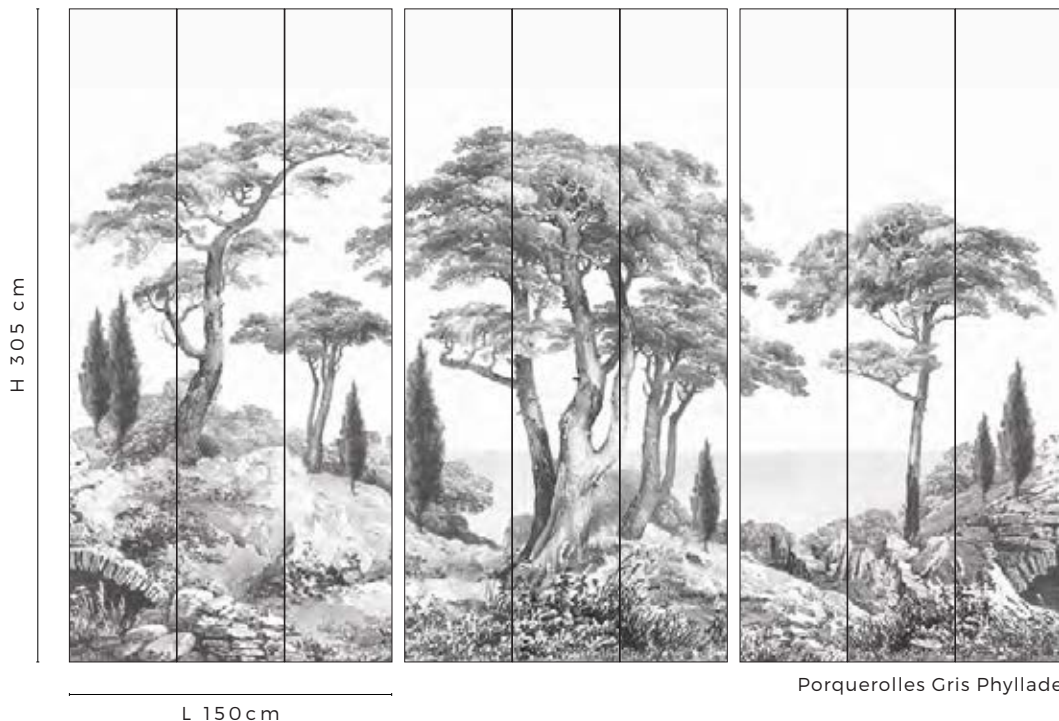

PORQUEROLLES

PACKS ORIGINS

Porquerolles Gris Phyllade

FORMAT & RACCORD

Décor composé de 3 packs : L 450 x H 305 cm

Chaque pack peut être vendu individuellement

Raccord : les packs n°1 et n°3 se raccordent à l'infini (attention à respecter des bords identiques).

SIZE & REPEAT

Complete wallpanel of 3 packs : W 450 x H 305 cm

Available for sale individually

Repeat: Packs n°1 and n°3 can be connected endlessly (be careful to respect identical baths).

CARACTÉRISTIQUES

Papier peint intissé lavable : WallDecor MAT 155g

Fabriqué en France

CARACTÉRISTIQUES

Matt washable non-woven wallpaper 155g

Made in France