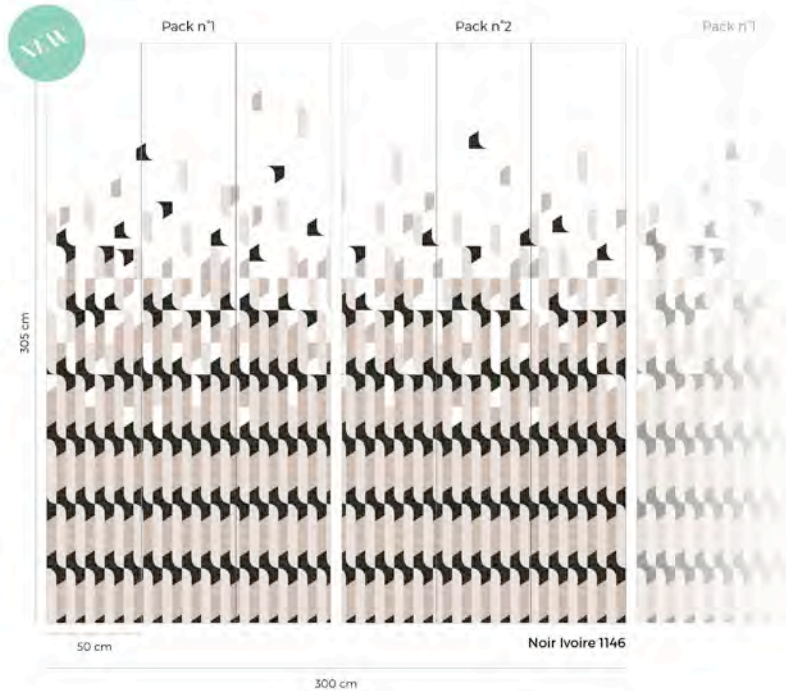

ALMA

PACKS ORIGINS

FORMAT & RACCORD

Décor raccordable de 2 packs : L 300 x H 305 cm

Chaque pack peut être vendu individuellement

Raccord : les packs n°1 et n°2 se raccordent à l'infini (attention à respecter des bords identiques).

CARACTÉRISTIQUES

Papier peint intissé lavable : WallDecor MAT 155g

Fabriqué en France

SIZE & REPEAT

Connecting wallpanel of 2 packs : W 300 x H 305 cm

Available for sale individually

Repeat: Packs n°1 and n°2 can be connected endlessly (be careful to respect identical baths).

CARACTÉRISTIQUES

Matt washable non-woven wallpaper 155g

Made in France