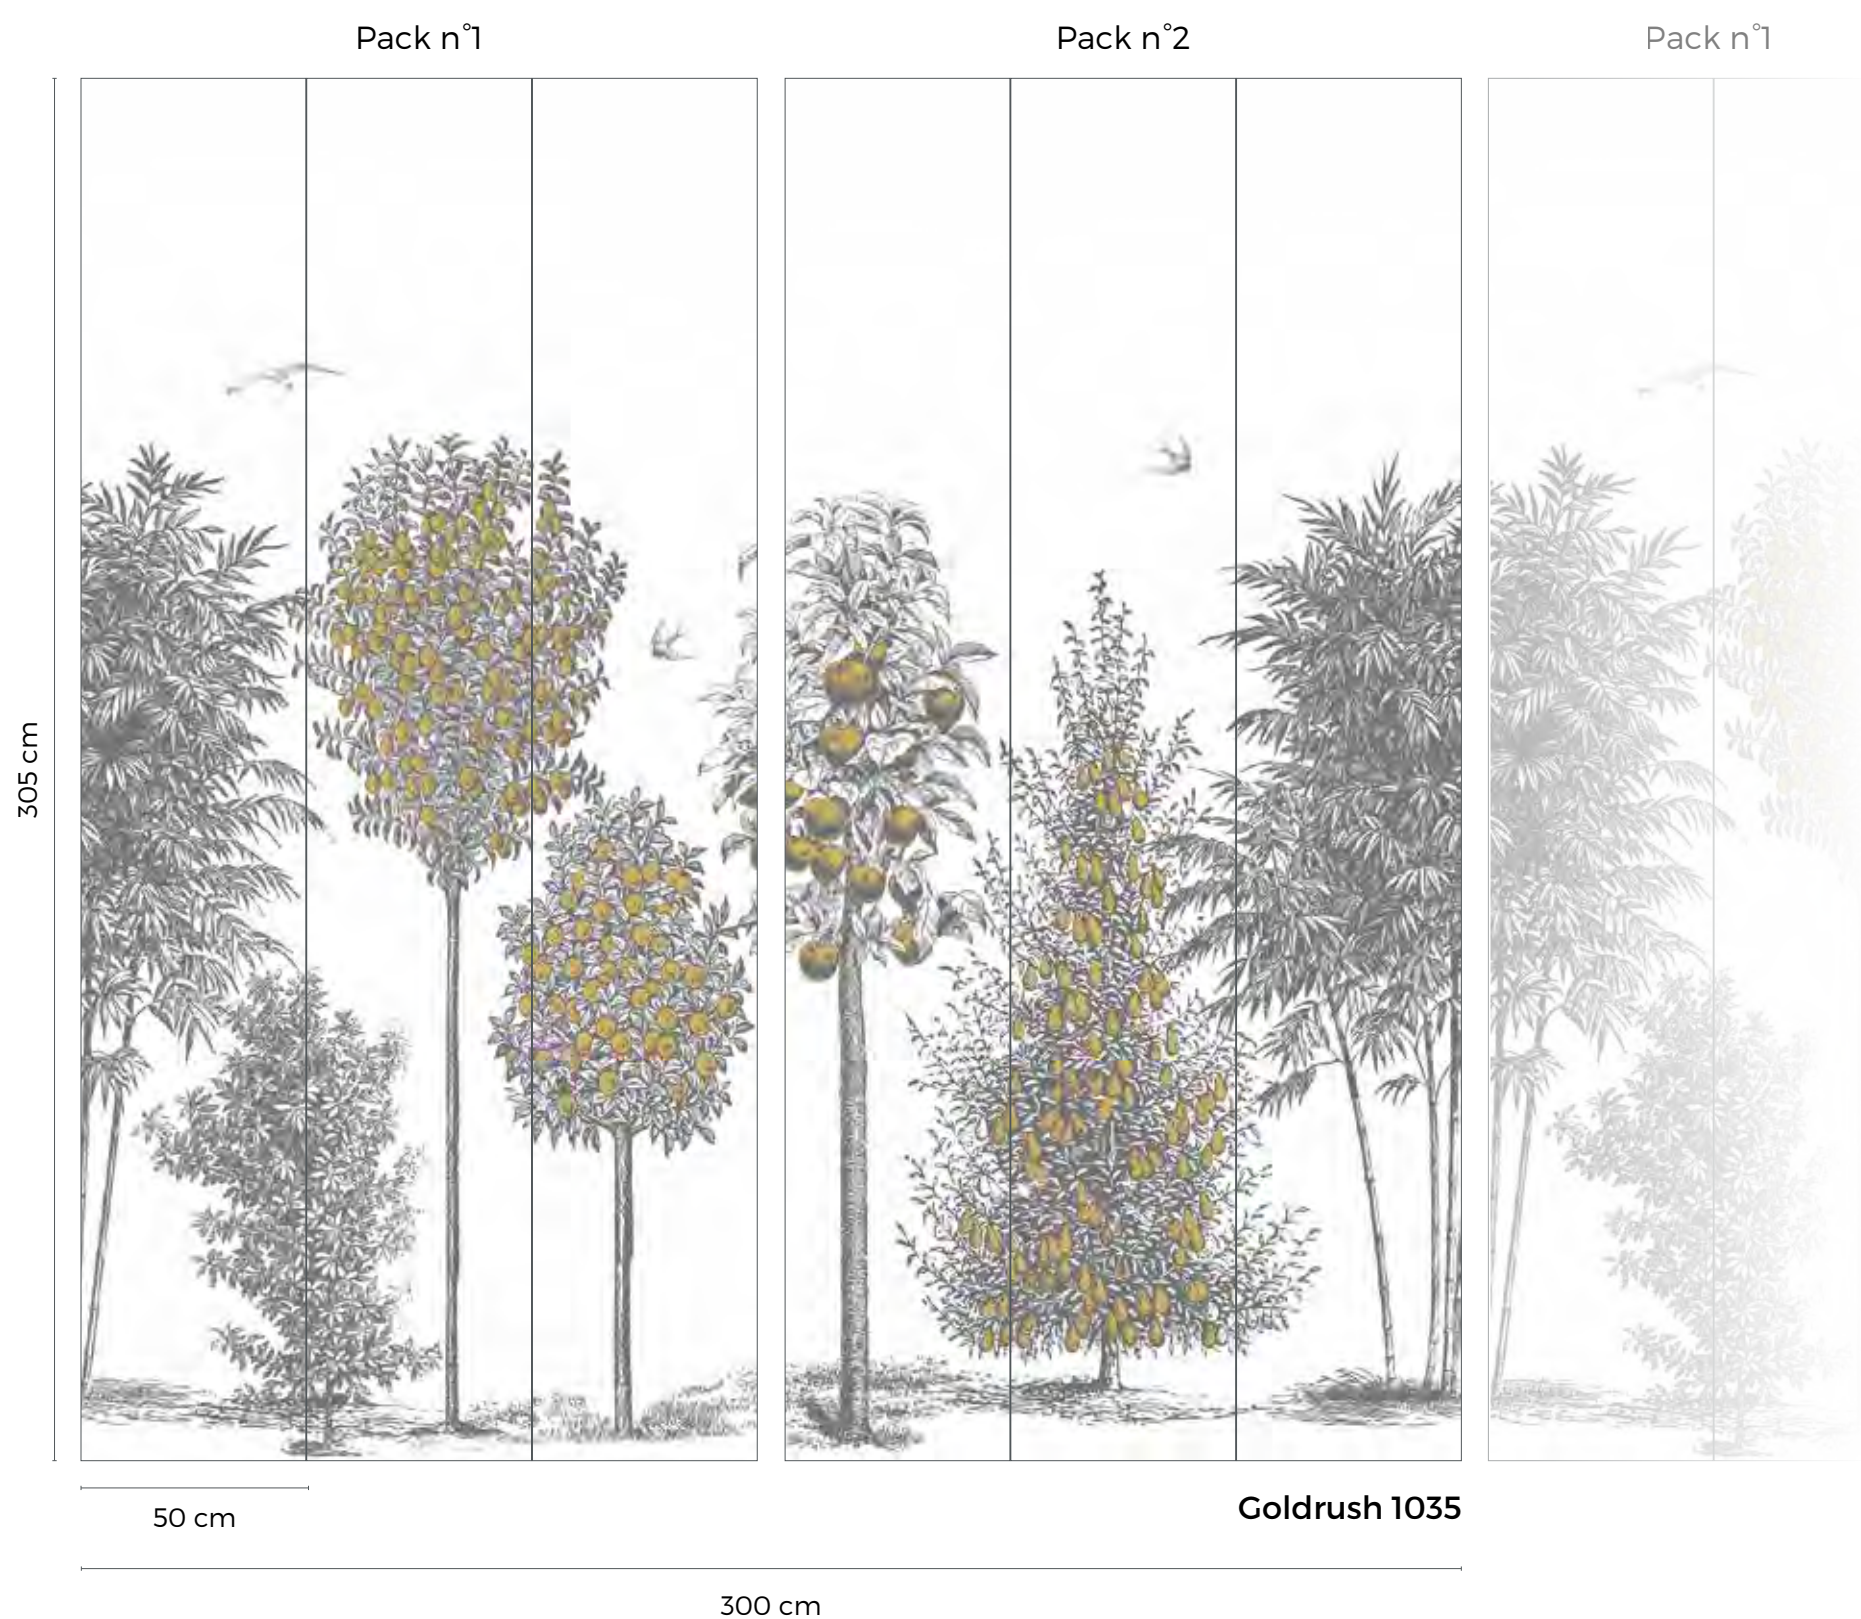

Fabriqué en France

CARACTÉRISTIQUES

Matt washable non-woven wallpaper 155g

Made in France

FRUITIERS

PACKS ORIGINS

FORMAT & RACCORD

Décor raccordable de 2 packs : L 300 x H 305 cm