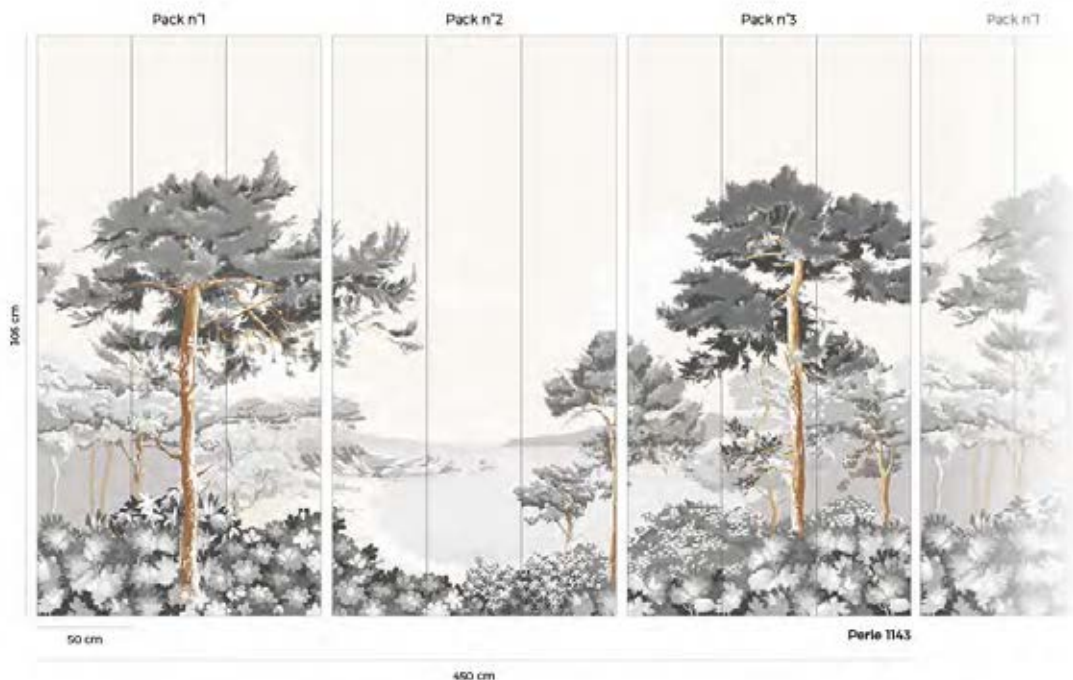

Pack n°2

305 cm

150 cm

QUIBERON

PACKS ORIGINS

FORMAT & RACCORD

Décor composé de 3 packs : L 480 x H 306 cm

Chaque pack peut être vendu individuellement