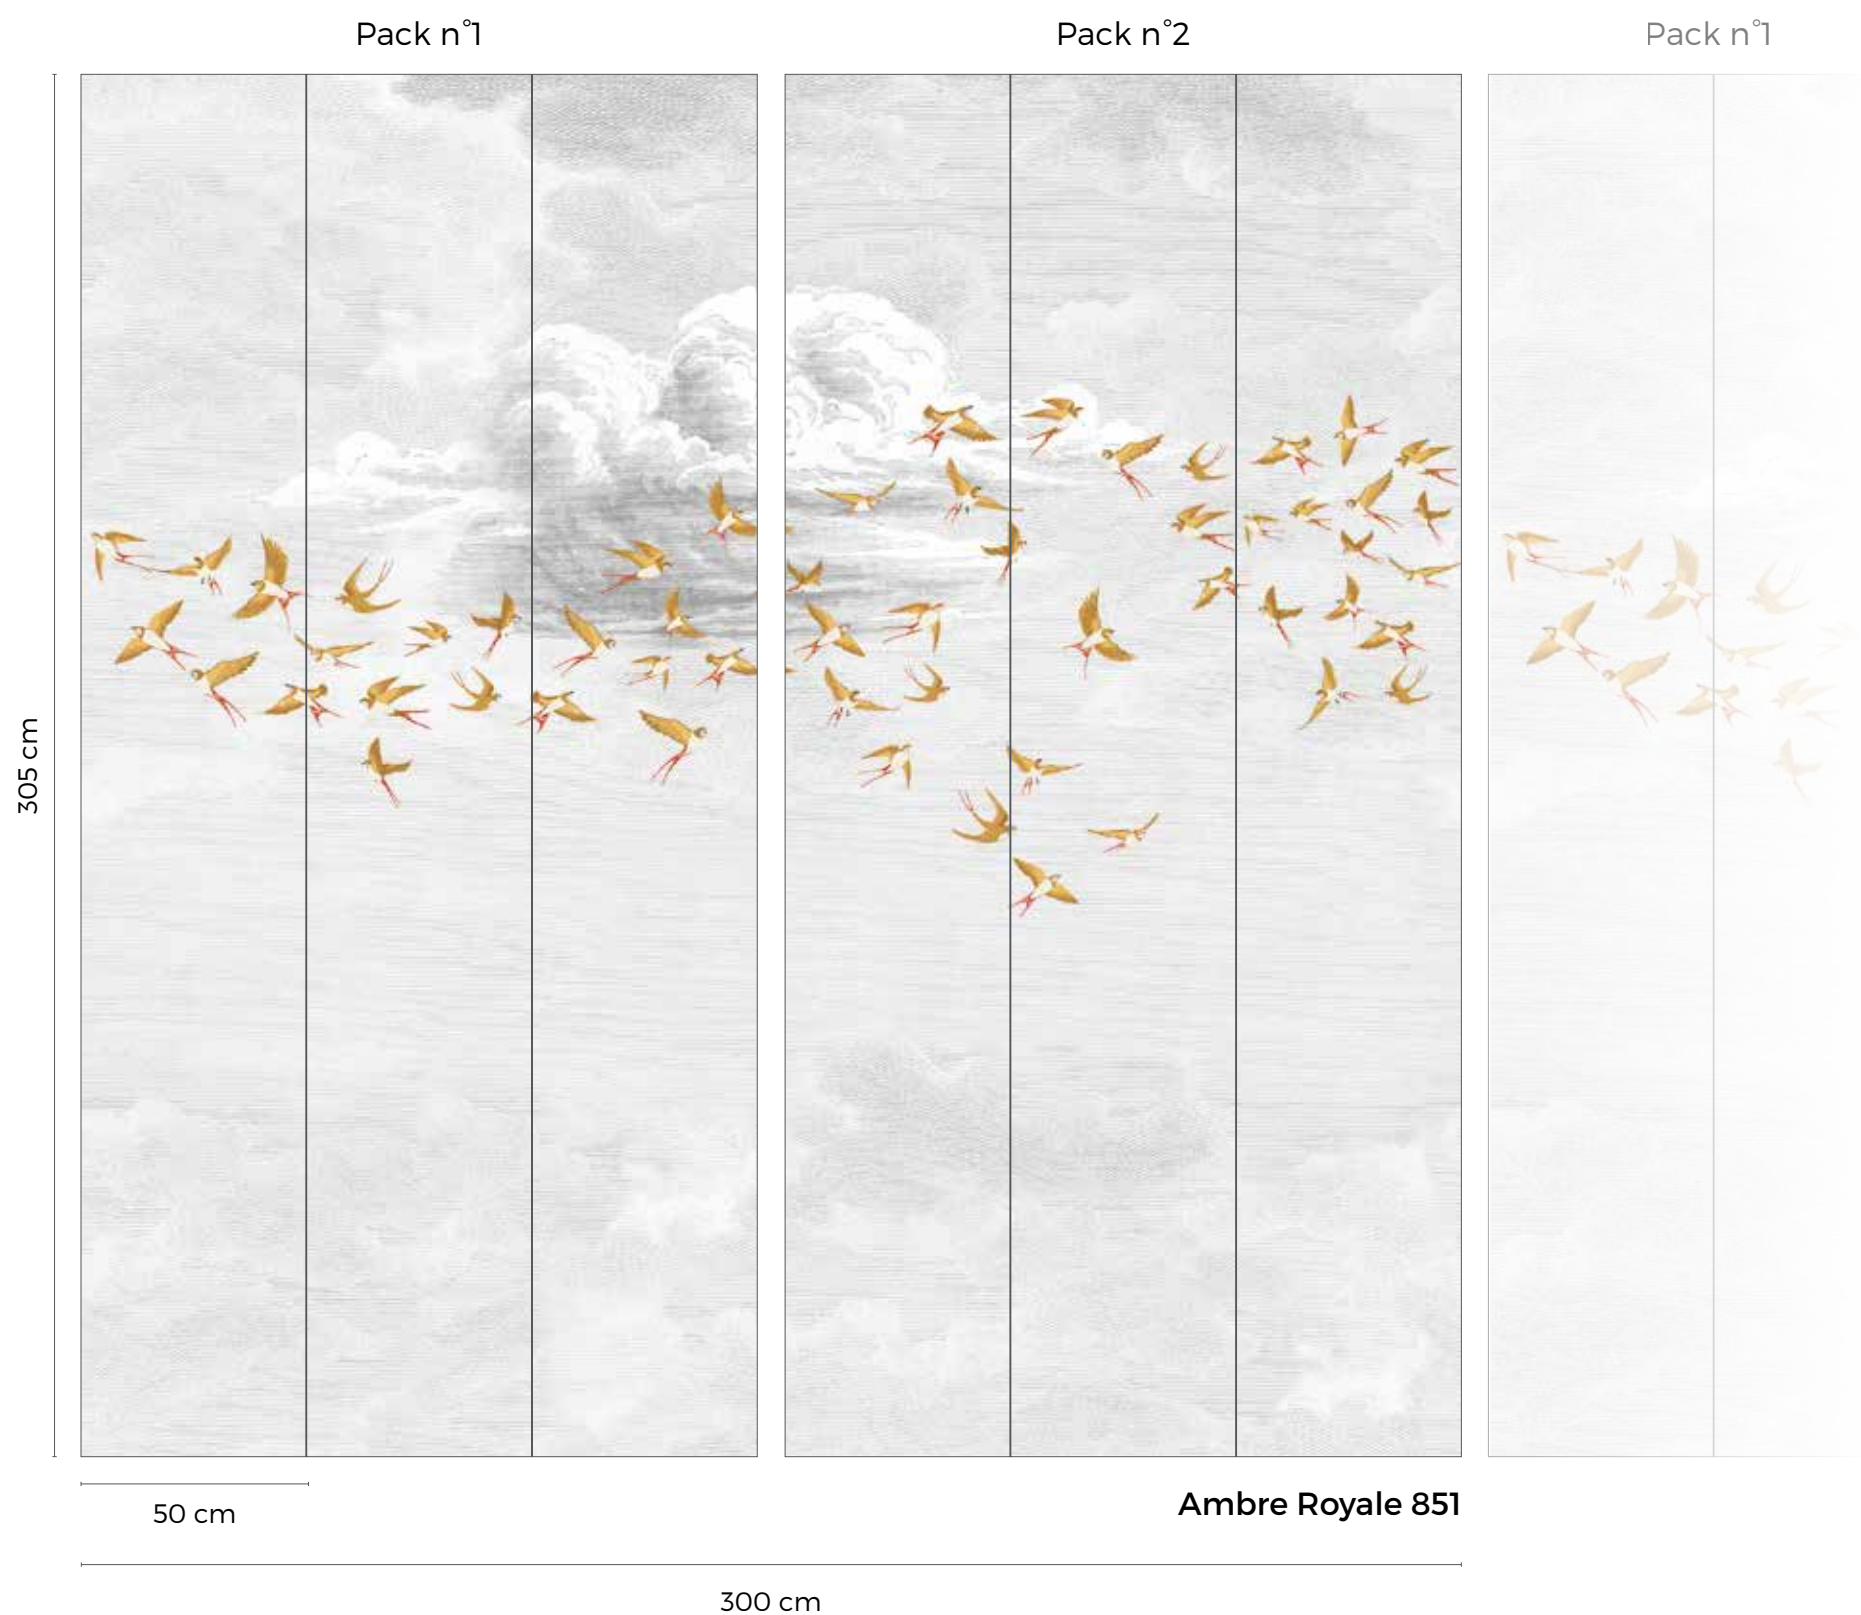

SWALLOW CLOUD

PACKS ORIGINS

FORMAT & RACCORD

Décor raccordable de 2 packs : L 300 x H 305 cm

Chaque pack peut être vendu individuellement

Raccord : les packs n°1 et n°2 se raccordent à l'infini
(attention à respecter des bords identiques).

SIZE & REPEAT

Connecting wallpanel of 2 packs : W 300 x H 305 cm

Available for sale individually

Repeat: Packs n°1 and n°2 can be connected endlessly
(be careful to respect identical bords).

CARACTÉRISTIQUES

Papier peint intissé lavable : WallDecor MAT 155g

Fabriqué en France

CARACTÉRISTIQUES

Matt washable non-woven wallpaper 155g

Made in France