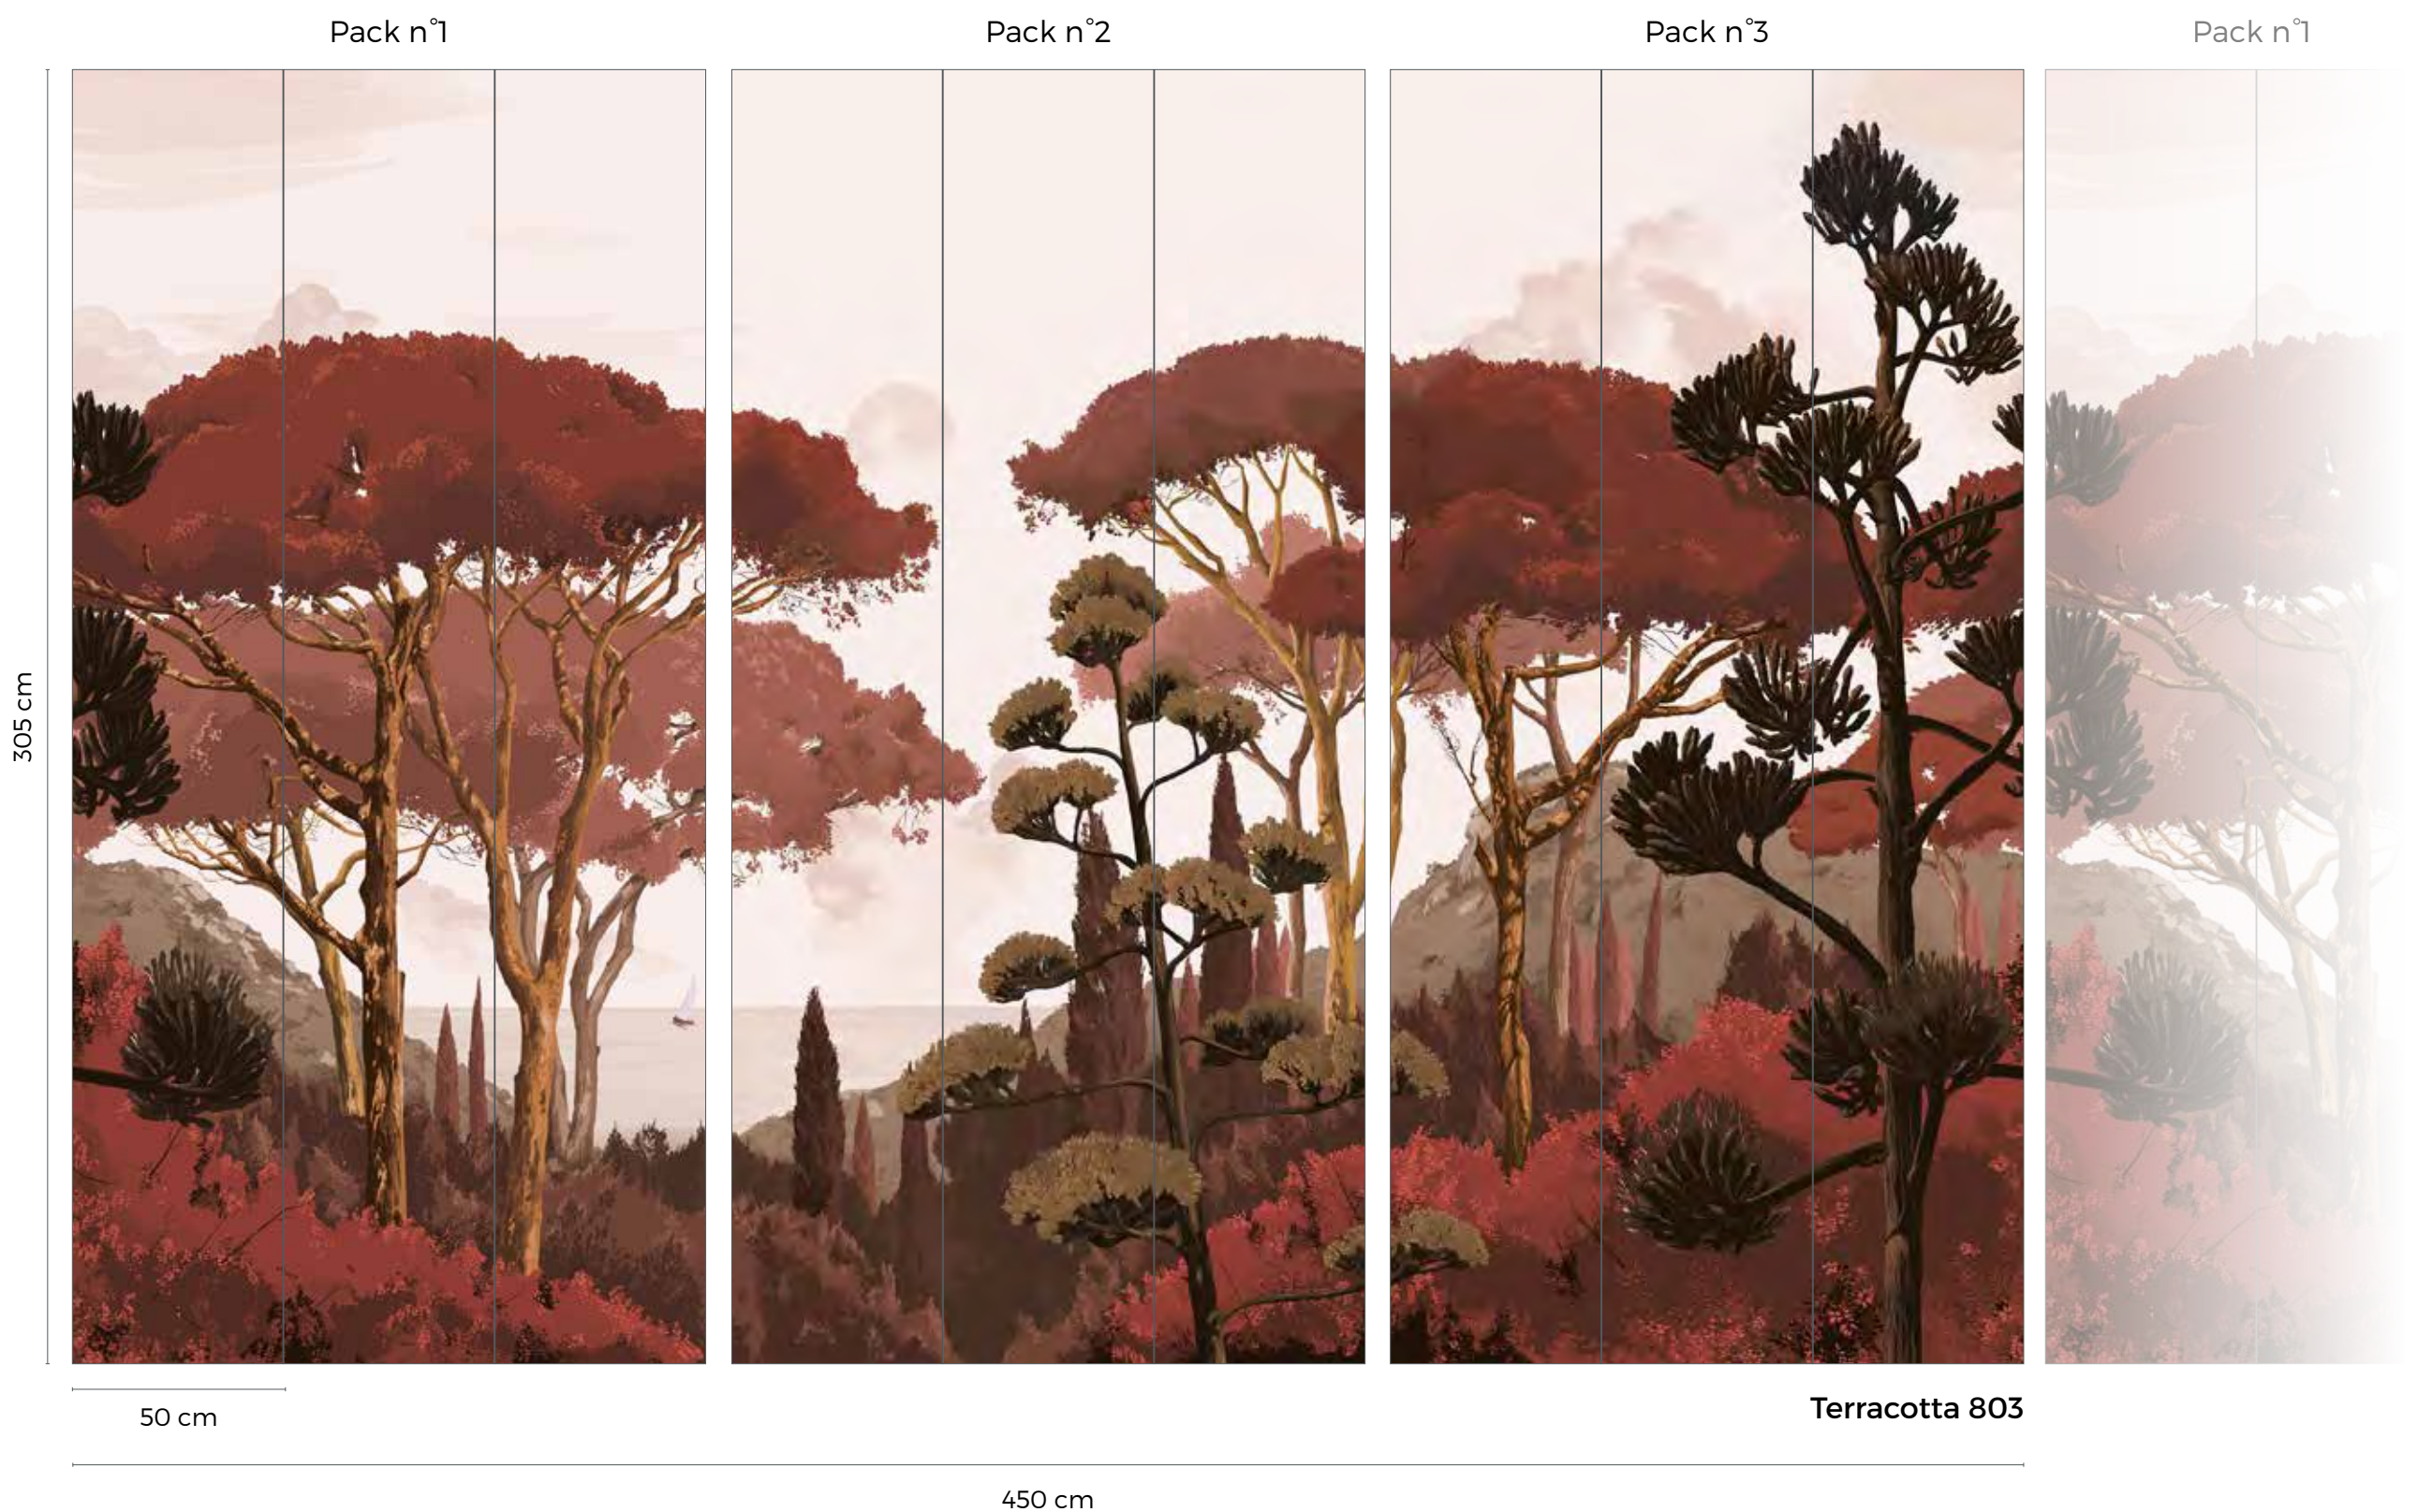

TOSCANE

PACKS ORIGINS

FORMAT & RACCORD

Décor composé de 3 packs : L 450 x H 305 cm
Chaque pack peut être vendu individuellement

Raccord : les packs n°1 et n°3 se raccordent à l'infini (attention à respecter des bords identiques).

CARACTÉRISTIQUES

Papier peint intissé lavable : WallDecor MAT 155g
Fabriqué en France

SIZE & REPEAT

Complete wallpanel of 3 packs : W 450 x H 305 cm
Available for sale individually

Repeat: Packs n°1 and n°3 can be connected endlessly (be careful to respect identical bords).

CARACTÉRISTIQUES

Matt washable non-woven wallpaper 155g
Made in France