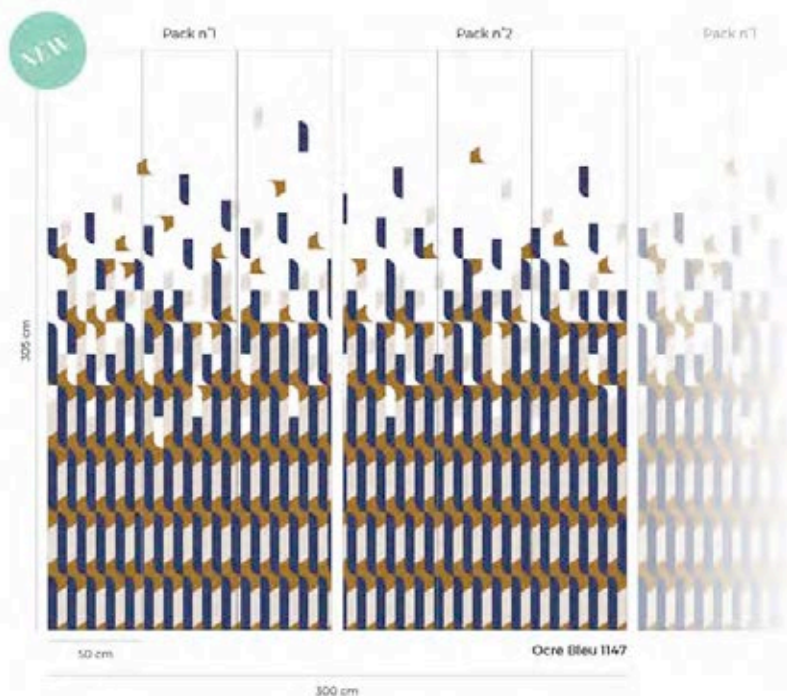

ALMA

PACKS ORIGINS

FORMAT & RACCORD

Décor raccordable de 2 packs : L 300 x H 305 cm

Chaque pack peut être vendu individuellement

Raccord : les packs n°1 et n°2 se raccordent à l'infini (attention à respecter des bords identiques)

SIZE & REPEAT

Connecting wallpanel of 2 packs : W 300 x H 305 cm

Available for sale individually

Repeat: Packs n°1 and n°2 can be connected endlessly (be careful to respect identical bords)

CARACTÉRISTIQUES

Papier peint intissé lavable - WallDecor MAT 155g

Fabriqué en France

CARACTÉRISTIQUES

Matt washable non-woven wallpaper 155g

Made in France