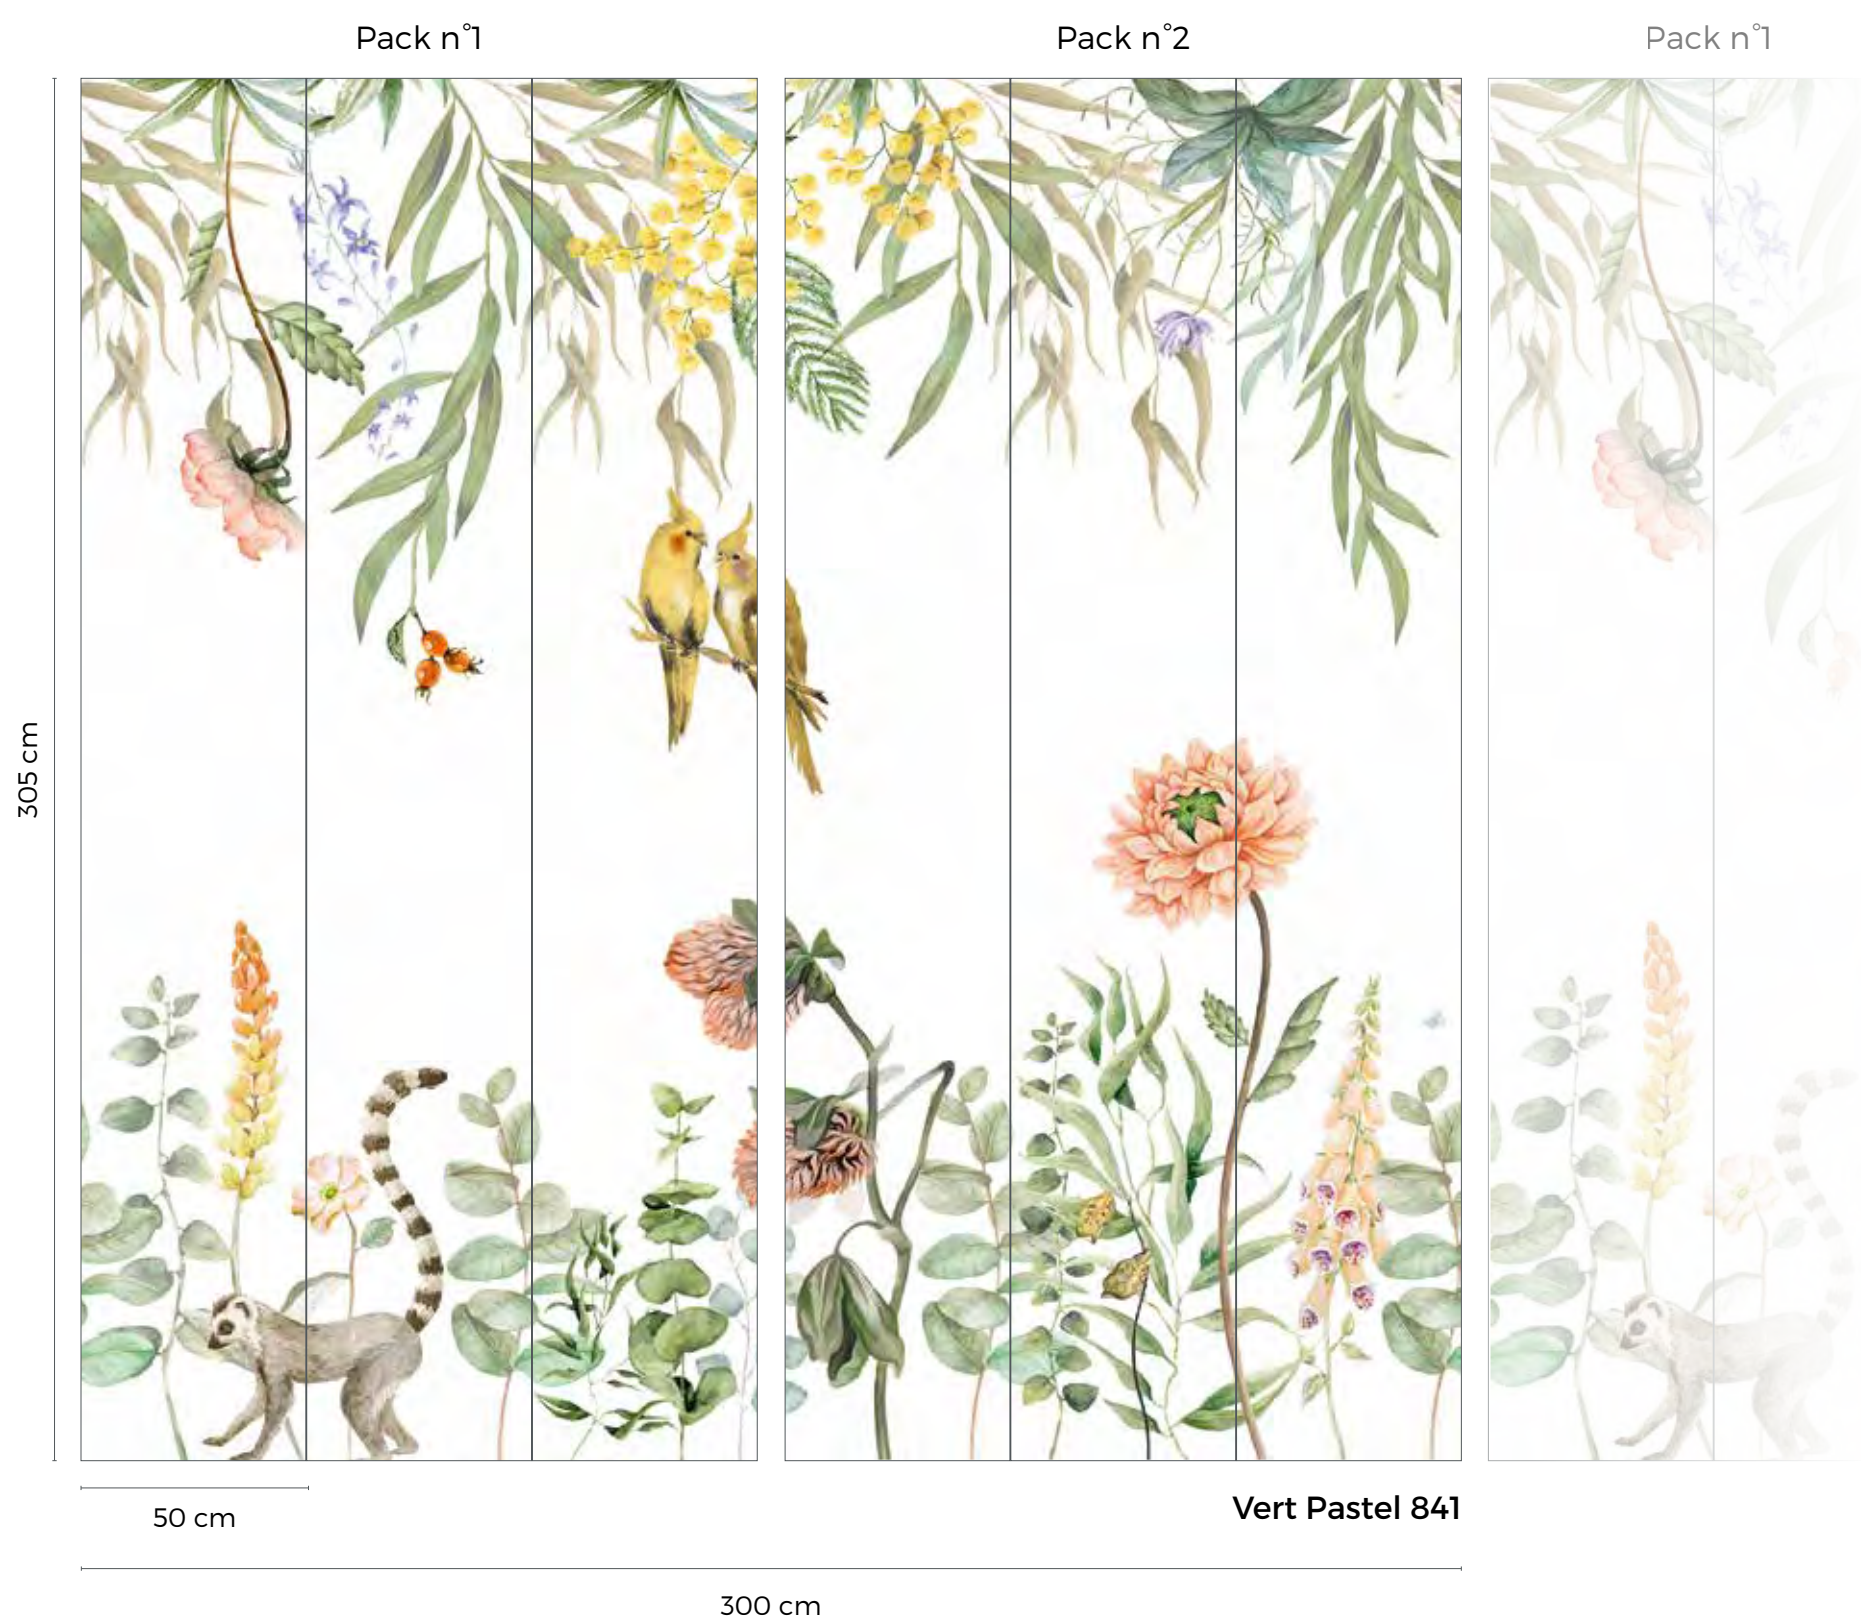

CARACTÉRISTIQUES

Matt washable non-woven wallpaper 155g
Made in France

ALICE

PACKS ORIGINS

FORMAT & RACCORD

Décor raccordable de 2 packs : L 300 x H 305 cm

Chaque pack peut être vendu individuellement

Raccord : les packs n°1 et n°2 se raccordent à l'infini
(attention à respecter des bords identiques).