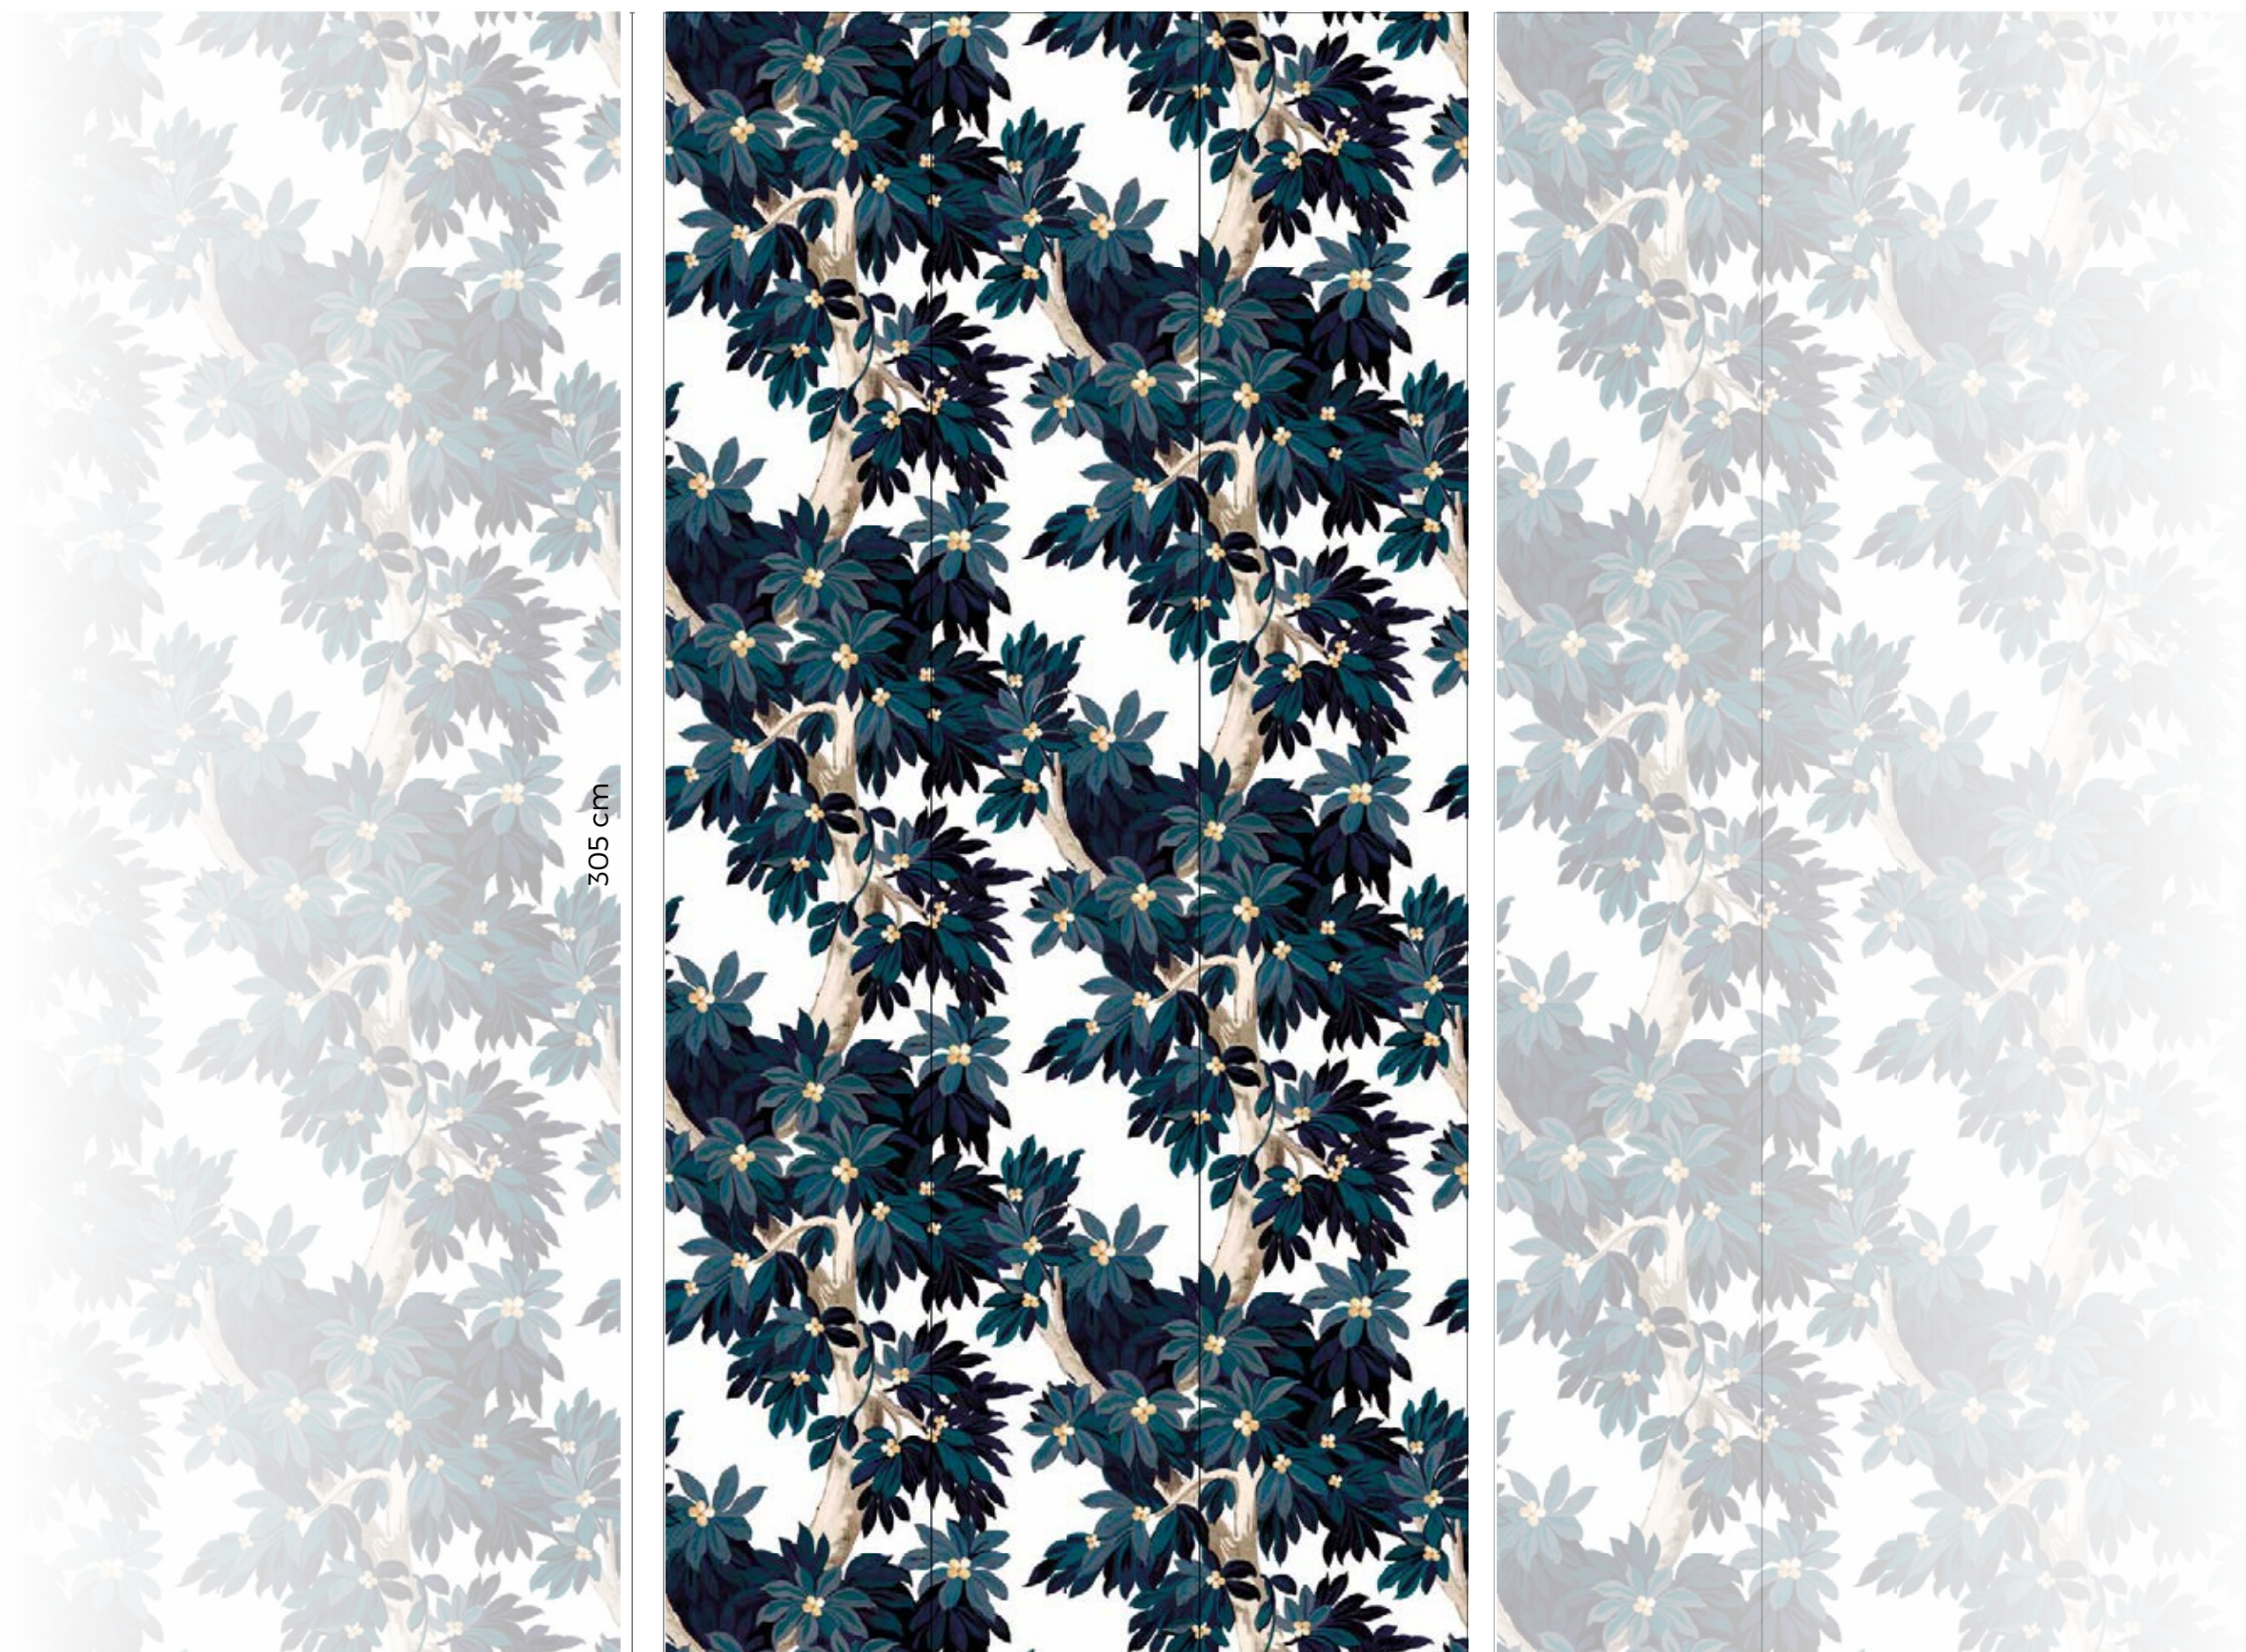

OMBRAGE

FRESQUE PACK

Pack n°1

Pack n°1

50 cm

Feuille Bleu Nuit 1235

150 cm

FORMAT & RACCORD