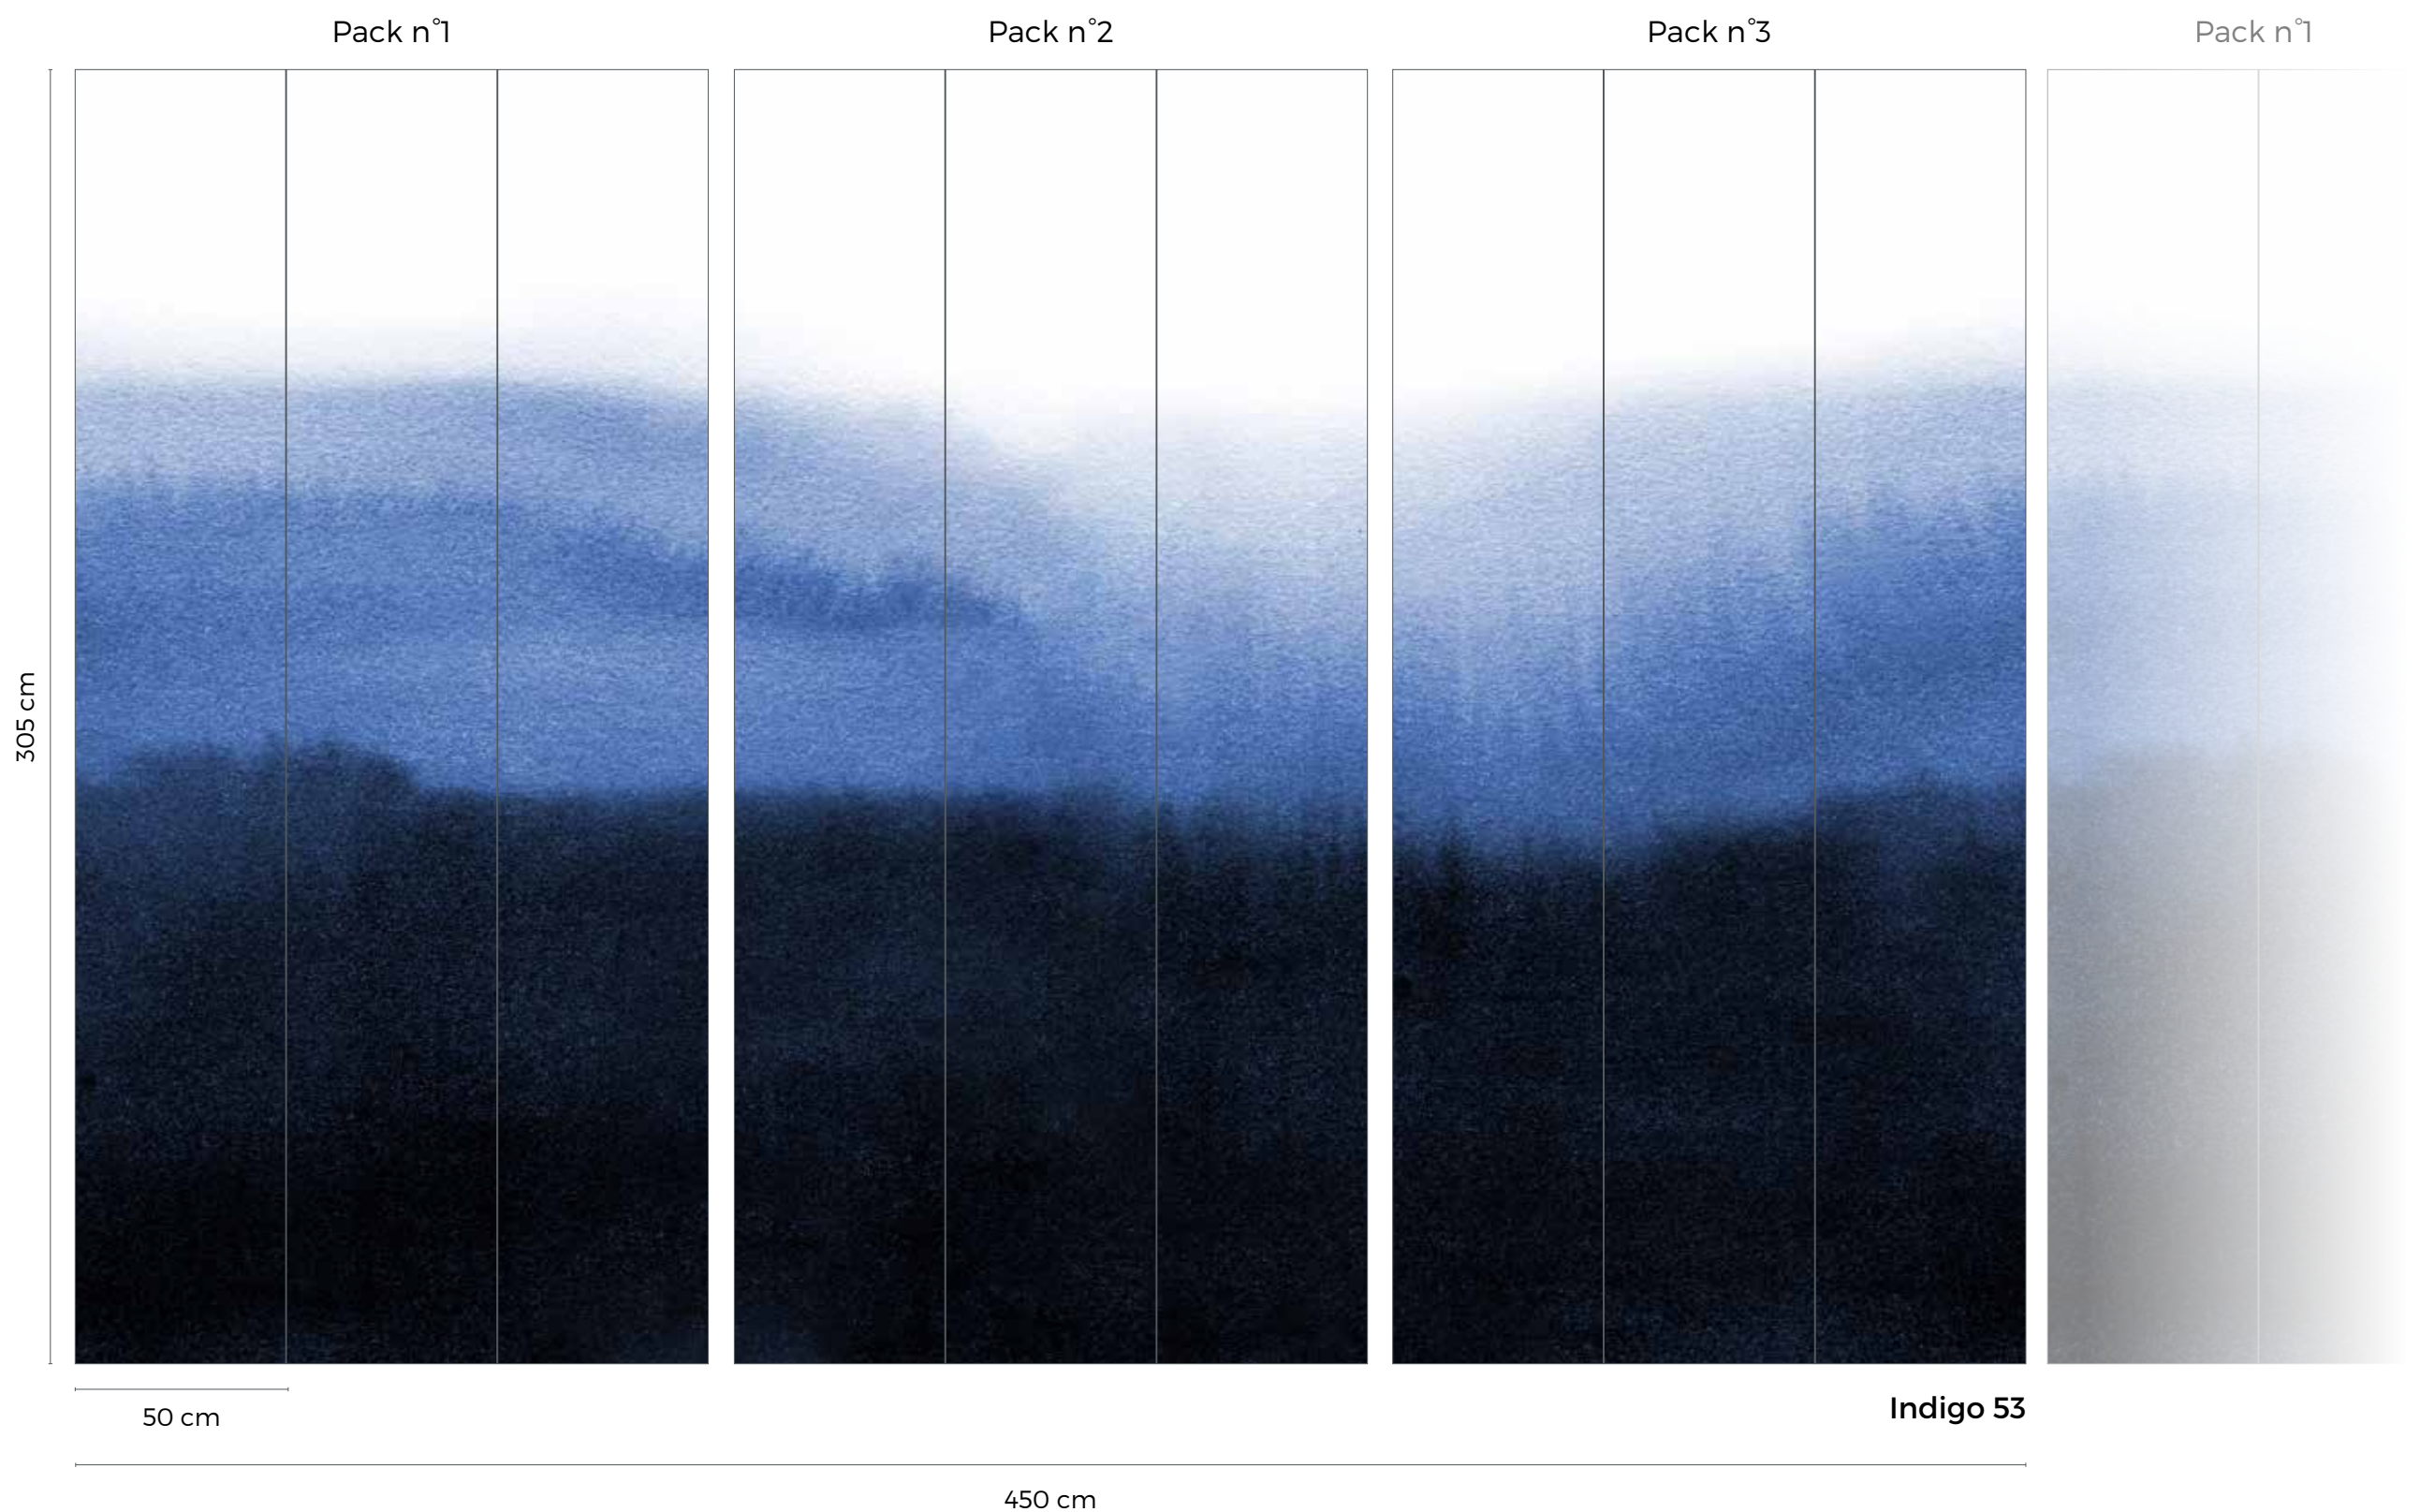

SFUMATO NOCTURNE

PACKS ORIGINS

FORMAT & RACCORD

Décor composé de 3 packs : L 450 x H 305 cm
Chaque pack peut être vendu individuellement

Raccord : les packs n°1 et n°3 se raccordent à l'infini (attention à respecter des bords identiques).

CARACTÉRISTIQUES

Papier peint intissé lavable : WallDecor MAT 155g
Fabriqué en France

SIZE & REPEAT

Complete wallpanel of 3 packs : W 450 x H 305 cm
Available for sale individually

Repeat: Packs n°1 and n°3 can be connected endlessly (be careful to respect identical bords).

CARACTÉRISTIQUES

Matt washable non-woven wallpaper 155g
Made in France