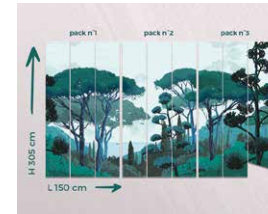

FRESQUES

Les différents formats proposés

LES FORMATS STANDARDS

Toutes les nouveautés et une large sélection de fresques incontournables sont disponibles en packs standards H305 x L150 cm qui peuvent se raccorder à l'infini.